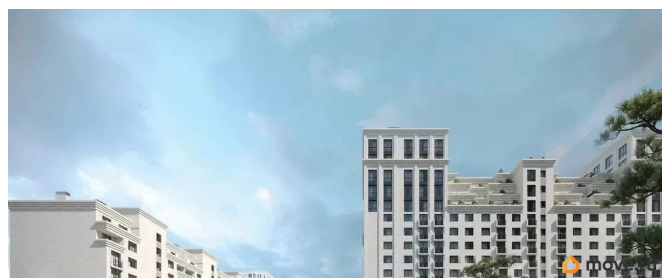

Создано: 07.04.2026 в 16:25

Обновлено: 07.04.2026 в 17:12

9 111 250 ₺

Округ

[Ставрополь, Ленинский район](#)

Квартира

Жилая площадь

14.8 м²

Общая площадь

49.25 м²

Этаж

6/14

Детали объекта

Тип сделки

Продам

Раздел

[Квартиры](#)

Квартира в новостройке

да

Год сдачи

3 квартал 2030 г.

лифт

Описание

Продаётся студия в строящемся доме (Литер 1), срок сдачи: III-кв. 2030, общей площадью 49.25 кв.м., на 6 этаже. Новый жилой комплекс «Аксис Патриот» от застройщика «СЗ Аксис Девелопмент - Ставрополье» расположен по адресу: г. Ставрополь, улица

<https://stavropol.move.ru/objects/929341269>

2

AXIS, AXIS

79365953708

для заметок