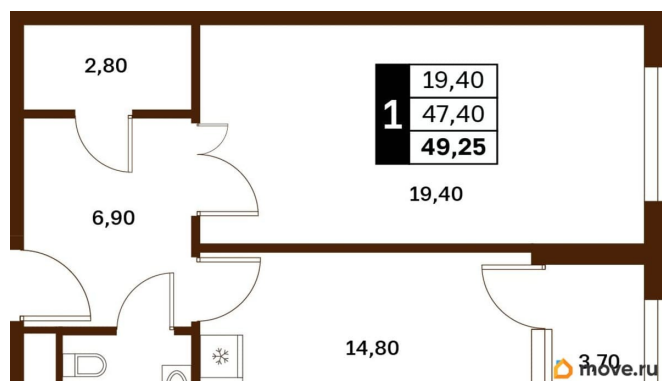

Создано: 07.04.2026 в 16:15

Обновлено: 07.04.2026 в 17:26

9 111 250 ₺

Округ

[Ставрополь, Ленинский район](#)

Квартира

Жилая площадь

19.4 м²

Общая площадь

49.25 м²

Этаж

8/14

Детали объекта

Тип сделки

Продам

Раздел

[Квартиры](#)

Квартира в новостройке

да

Год сдачи

3 квартал 2030 г.

лифт

Описание

Продаётся студия в строящемся доме (Литер 2), срок сдачи: III-кв. 2030, общей площадью 49.25 кв.м., на 8 этаже. Новый жилой комплекс «Аксис Патриот» от застройщика «СЗ Аксис Девелопмент - Ставрополье» расположен по адресу: г. Ставрополь, улица

<https://stavropol.move.ru/objects/929341269>

1

AXIS, AXIS

79365953708

для заметок