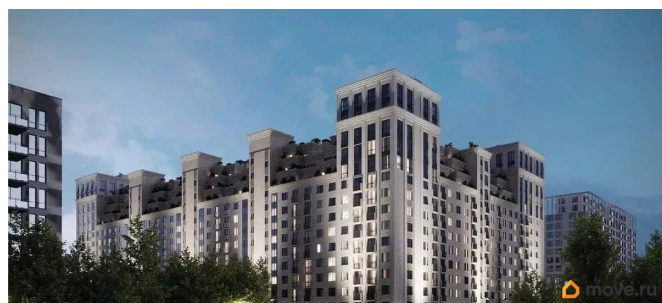

Создано: 07.04.2026 в 16:01

Обновлено: 07.04.2026 в 17:28

9 111 250 ₺

Округ

[Ставрополь, Ленинский район](#)

Квартира

Жилая площадь

14.8 м²

Общая площадь

49.25 м²

Этаж

4/14

Детали объекта

Тип сделки

Продам

Раздел

[Квартиры](#)

Квартира в новостройке

да

Год сдачи

3 квартал 2030 г.

лифт

Описание

Продаётся студия в строящемся доме (Литер 1), срок сдачи: III-кв. 2030, общей площадью 49.25 кв.м., на 4 этаже. Новый жилой комплекс «Аксис Патриот» от застройщика «СЗ Аксис Девелопмент - Ставрополье» расположен по адресу: г. Ставрополь, улица

<https://stavropol.move.ru/objects/9293412690>

AXIS, AXIS

79365953708

для заметок