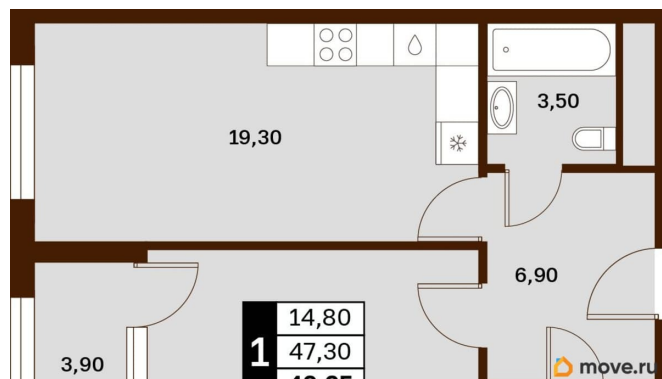

Создано: 07.04.2026 в 16:12

Обновлено: 07.04.2026 в 16:36

9 603 750 ₺

Округ

[Ставрополь, Ленинский район](#)

Квартира

Жилая площадь

14.8 м²

Общая площадь

49.25 м²

Этаж

13/14

Детали объекта

Тип сделки

Продам

Раздел

[Квартиры](#)

Квартира в новостройке

да

Год сдачи

3 квартал 2030 г.

лифт

Описание

Продаётся студия в строящемся доме (Литер 1), срок сдачи: III-кв. 2030, общей площадью 49.25 кв.м., на 13 этаже. Новый жилой комплекс «Аксис Патриот» от застройщика «СЗ Аксис Девелопмент - Ставрополье» расположен по адресу: г. Ставрополь, улица

<https://stavropol.move.ru/objects/9293412678>

AXIS, AXIS

79365953708

для заметок