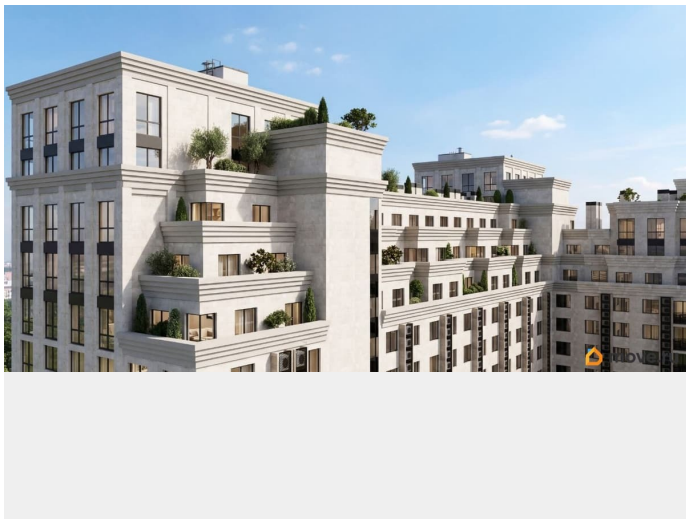

Move.ru - вся недвижимость России