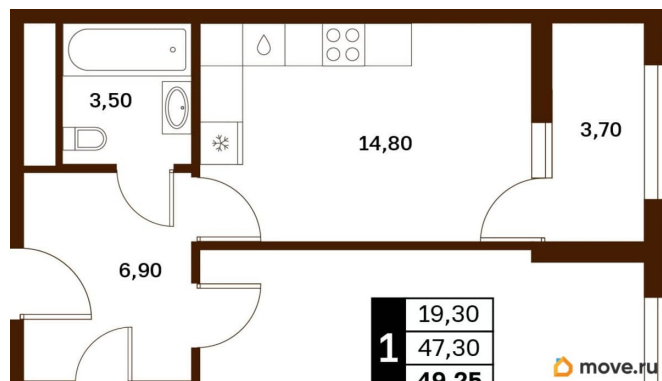

Создано: 07.04.2026 в 17:06

Обновлено: 07.04.2026 в 17:13

9 111 250 ₺

Округ

[Ставрополь, Ленинский район](#)

Квартира

Жилая площадь

14.8 м²

Общая площадь

49.25 м²

Этаж

6/9

Детали объекта

Тип сделки

Продам

Раздел

[Квартиры](#)

Квартира в новостройке

да

Год сдачи

3 квартал 2030 г.

лифт

Описание

Продаётся студия в строящемся доме (Литер 3), срок сдачи: III-кв. 2030, общей площадью 49.25 кв.м., на 6 этаже. Новый жилой комплекс «Аксис Патриот» от застройщика «СЗ Аксис Девелопмент - Ставрополье» расположен по адресу: г. Ставрополь, улица

<https://stavropol.move.ru/objects/929341267>

3

AXIS, AXIS

79365953708

для заметок