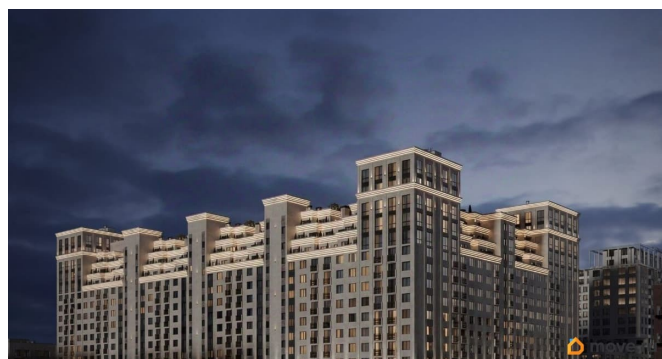

Создано: 07.04.2026 в 17:28

Обновлено: 07.04.2026 в 17:58

9 111 250 ₺

Округ

[Ставрополь, Ленинский район](#)

Квартира

Жилая площадь

14.8 м²

Общая площадь

49.25 м²

Этаж

4/9

Детали объекта

Тип сделки

Продам

Раздел

[Квартиры](#)

Квартира в новостройке

да

Год сдачи

3 квартал 2030 г.

лифт

Описание

Продаётся студия в строящемся доме (Литер 3), срок сдачи: III-кв. 2030, общей площадью 49.25 кв.м., на 4 этаже. Новый жилой комплекс «Аксис Патриот» от застройщика «СЗ Аксис Девелопмент - Ставрополье» расположен по адресу: г. Ставрополь, улица

<https://stavropol.move.ru/objects/929341266>

8

AXIS, AXIS

79365953708

для заметок