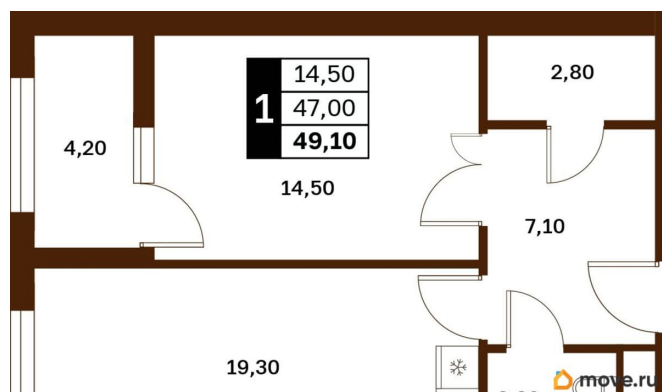

Создано: 07.04.2026 в 17:20

Обновлено: 07.04.2026 в 17:27

8 690 700 ₺

Округ

[Ставрополь, Ленинский район](#)

Квартира

Жилая площадь

14.5 м²

Общая площадь

49.1 м²

Этаж

1/14

Детали объекта

Тип сделки

Продам

Раздел

[Квартиры](#)

Квартира в новостройке

да

Год сдачи

3 квартал 2030 г.

лифт

Описание

Продаётся студия в строящемся доме (Литер 2), срок сдачи: III-кв. 2030, общей площадью 49.1 кв.м., на 1 этаже. Новый жилой комплекс «Аксис Патриот» от застройщика «СЗ Аксис Девелопмент - Ставрополье» расположен по адресу: г. Ставрополь, улица Артёма.

<https://stavropol.move.ru/objects/929341265>

4

AXIS, AXIS

79365953708

для заметок