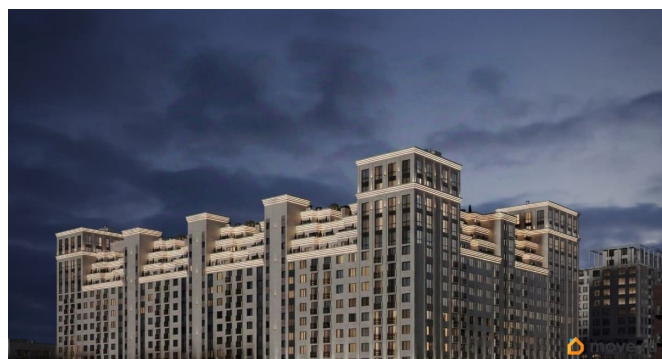

Создано: 07.04.2026 в 16:59

Обновлено: 07.04.2026 в 16:24

9 074 250 ₹

Округ

[Ставрополь, Ленинский район](#)

Квартира

Жилая площадь

14.7 м²

Общая площадь

49.05 м²

Этаж

6/14

Детали объекта

Тип сделки

Продам

Раздел

[Квартиры](#)

Квартира в новостройке

да

Год сдачи

3 квартал 2030 г.

лифт

Описание

Продаётся студия в строящемся доме (Литер 1), срок сдачи: III-кв. 2030, общей площадью 49.05 кв.м., на 6 этаже. Новый жилой комплекс «Аксис Патриот» от застройщика «СЗ Аксис Девелопмент - Ставрополье» расположен по адресу: г. Ставрополь, улица

<https://stavropol.move.ru/objects/929341269>

4

AXIS, AXIS

79365953708

для заметок