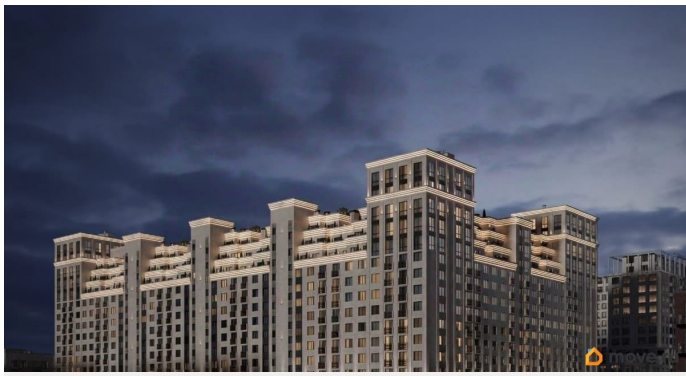

Move.ru - вся недвижимость России