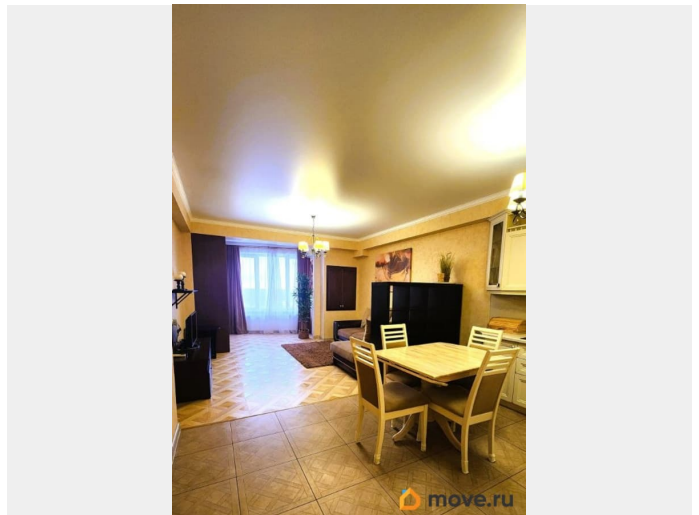

## Описание

Единственный комплекс в городе со своим Бассейном, большой закрытой территорией, который расположен в зеленом массиве. Шикарная локация! Удобная транспортная развязка Рядом Площадь 200-летия, Парк Победы, современные спортивные клубы, улицы Ленина, Мира, Кулакова, Семашко, краевые больницы детская и взрослая, СКФУ, Медакадемия и Аграрный университеты. Всего в 5-7 минутах на автомобиле университет МВД РФ или центр города. В любой район города можно добраться быстро. Квартира с качественным ремонтом. Остается все, кухня (фасады массив), холодильник, стиральная машинка, диван, шкаф-купе, телевизор. Один взрослый собственник. Никто не прописан.