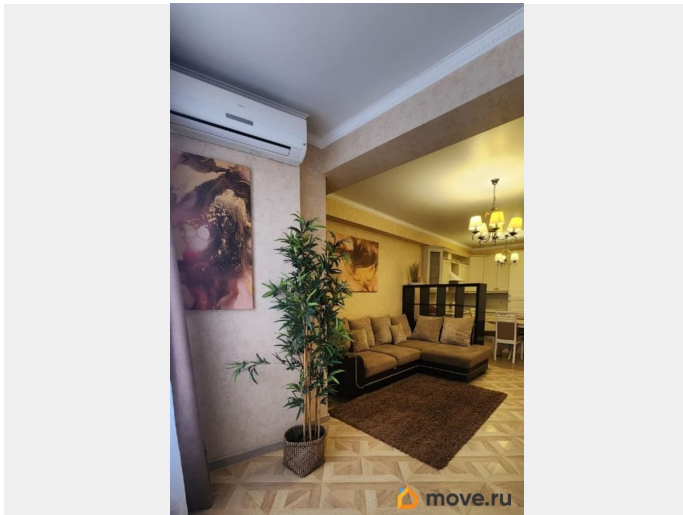

## Описание

Единственный комплекс в городе со своим Бассейном, большой закрытой территорией, который расположен в зеленом массиве. Шикарная локация! Удобная транспортная развязка Рядом Площадь 200-летия, Парк Победы, современные спортивные клубы, улицы Ленина, Мира, Кулакова, Семашко, краевые больницы детская и взрослая, СКФУ, Медакадемия и Аграрный университеты. Всего в 5-7 минутах на автомобиле университет МВД РФ или центр города. В любой район города можно добраться быстро. Квартира с качественным ремонтом. Остается все, кухня (фасады массив), холодильник, стиральная машинка, диван, шкаф-купе, телевизор. Один взрослый собственник. Никто не прописан.