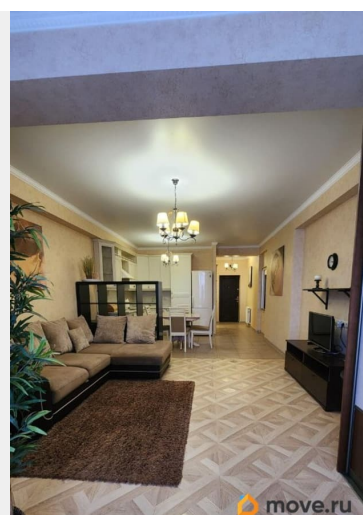

## Описание

Единственный комплекс в городе со своим Бассейном, большой закрытой территорией, который расположен в зеленом массиве. Шикарная локация! Удобная транспортная развязка Рядом Площадь 200-летия, Парк Победы, современные спортивные клубы, улицы Ленина, Мира, Кулакова, Семашко, краевые больницы детская и взрослая, СКФУ, Медакадемия и Аграрный университеты. Всего в 5-7 минутах на автомобиле университет МВД РФ или центр города. В любой район города можно добраться быстро. Квартира с качественным ремонтом. Остается все, кухня (фасады массив), холодильник, стиральная машинка, диван, шкаф-купе, телевизор. Один взрослый собственник. Никто не прописан.