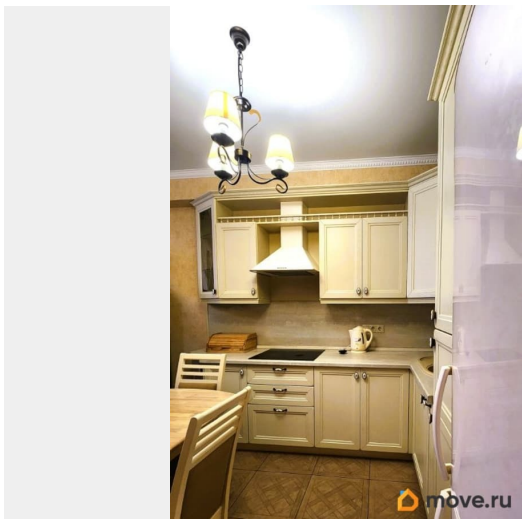

## Описание

Единственный комплекс в городе со своим Бассейном, большой закрытой территорией, который расположен в зеленом массиве. Шикарная локация! Удобная транспортная развязка Рядом Площадь 200-летия, Парк Победы, современные спортивные клубы, улицы Ленина, Мира, Кулакова, Семашко, краевые больницы детская и взрослая, СКФУ, Медакадемия и Аграрный университеты. Всего в 5-7 минутах на автомобиле университет МВД РФ или центр города. В любой район города можно добраться быстро. Квартира с качественным ремонтом. Остается все, кухня (фасады массив), холодильник, стиральная машинка, диван, шкаф-купе, телевизор. Один взрослый собственник. Никто не прописан.