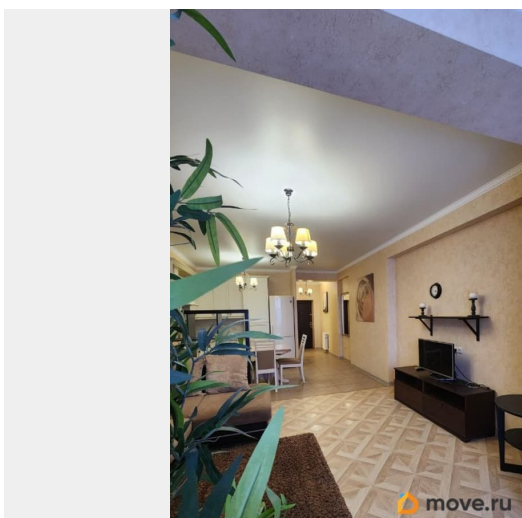

## Описание

Единственный комплекс в городе со своим Бассейном, большой закрытой территорией, который расположен в зеленом массиве. Шикарная локация! Удобная транспортная развязка Рядом Площадь 200-летия, Парк Победы, современные спортивные клубы, улицы Ленина, Мира, Кулакова, Семашко, краевые больницы детская и взрослая, СКФУ, Медакадемия и Аграрный университеты. Всего в 5-7 минутах на автомобиле университет МВД РФ или центр города. В любой район города можно добраться быстро. Квартира с качественным ремонтом. Остается все, кухня (фасады массив), холодильник, стиральная машинка, диван, шкаф-купе, телевизор. Один взрослый собственник. Никто не прописан.