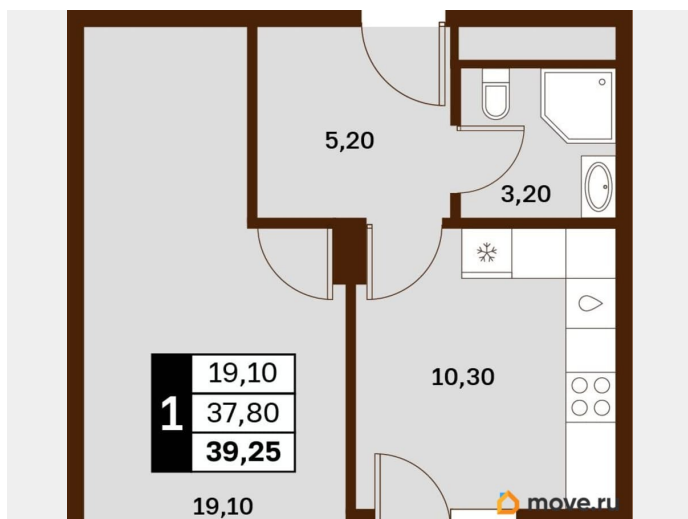

этаже. Новый жилой комплекс «Аксис
Патриот» от застройщика «СЗ Аксис
Девелопмент - Ставрополье» расположен по
адресу: г. Ставрополь, улица Артёма.