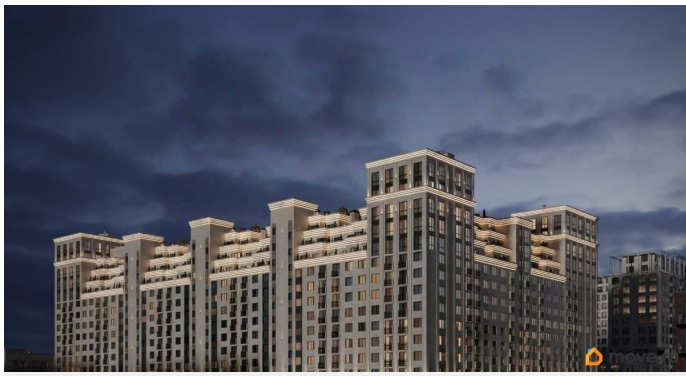

## Описание

Продаётся 1-комнатная квартира в строящемся доме (Литер 2), срок сдачи: III-кв. 2030, общей площадью 39.25 кв.м., на 1

<https://stavropol.move.ru/objects/9293443810>

**AXIS, AXIS**

**79365953708**

для заметок

этаже. Новый жилой комплекс «Аксис  
Патриот» от застройщика «СЗ Аксис  
Девелопмент - Ставрополье» расположен по  
адресу: г. Ставрополь, улица Артёма.

Move.ru - вся недвижимость России