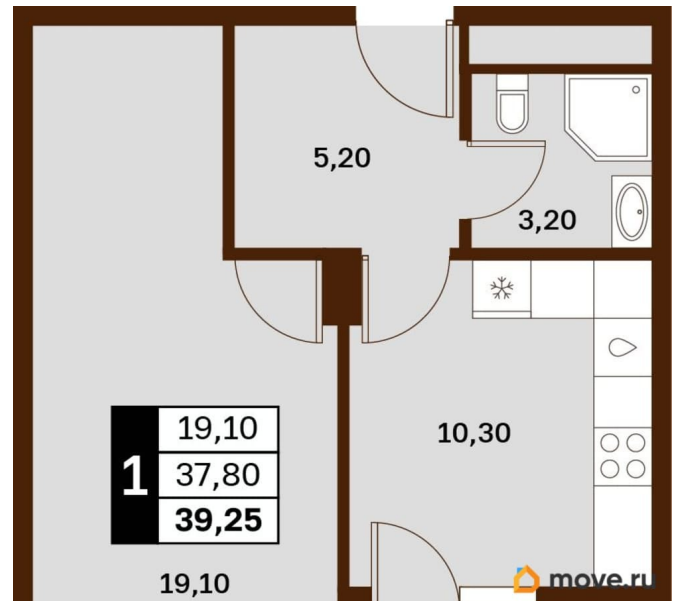

Создано: 07.04.2026 в 17:16

Обновлено: 09.04.2026 в 13:32

7 339 750 ₺

Округ

[Ставрополь, Ленинский район](#)

Квартира

Высота потолков

3 м

Жилая площадь

19.1 м²

Общая площадь

39.25 м²

Этаж

1/14

Детали объекта

Тип сделки

Продам

Раздел

[Квартиры](#)

Квартира в новостройке

да

Год сдачи

3 квартал 2030 г.

лифт

Описание

Продаётся 1-комнатная квартира в строящемся доме (Литер 2), срок сдачи: III-кв. 2030, общей площадью 39.25 кв.м., на 1

<https://stavropol.move.ru/objects/9293443810>

AXIS, AXIS

79365953708

для заметок