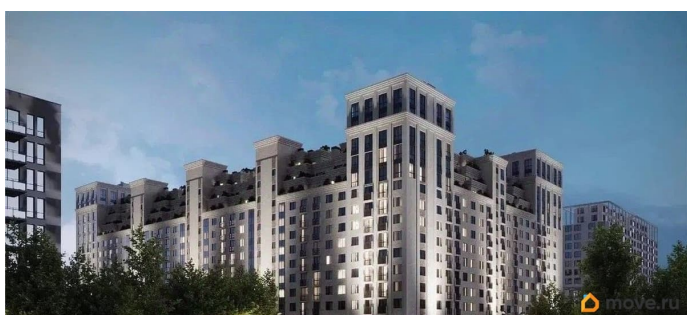

## Описание

Продаётся 1-комнатная квартира в строящемся доме (Литер 2), срок сдачи: III-кв. 2030, общей площадью 39.25 кв.м., на 1

<https://stavropol.move.ru/objects/9293443810>

**AXIS, AXIS**

**79365953708**

для заметок

этаже. Новый жилой комплекс «Аксис  
Патриот» от застройщика «СЗ Аксис  
Девелопмент - Ставрополье» расположен по  
адресу: г. Ставрополь, улица Артёма.

Move.ru - вся недвижимость России