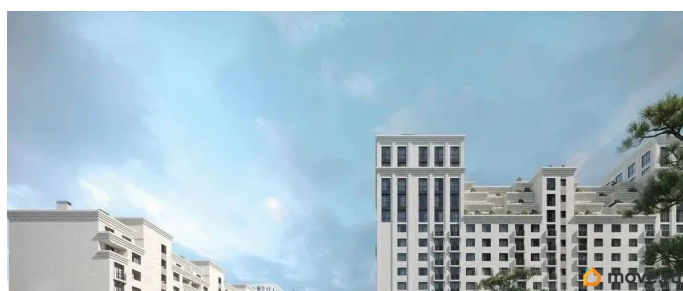

этаже. Новый жилой комплекс «Аксис
Патриот» от застройщика «СЗ Аксис
Девелопмент - Ставрополье» расположен по
адресу: г. Ставрополь, улица Артёма.