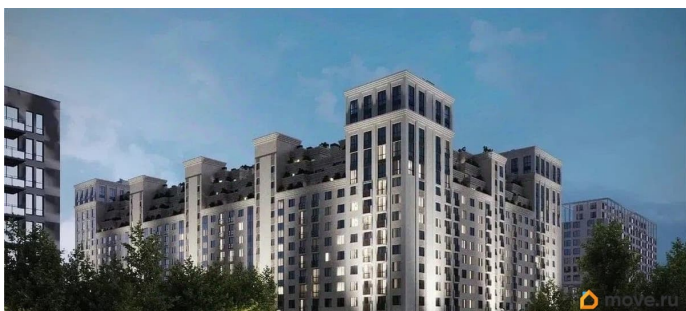

Описание

Продаётся 1-комнатная квартира в строящемся доме (Литер 2), срок сдачи: III-кв. 2030, общей площадью 39.25 кв.м., на 6

<https://stavropol.move.ru/objects/929344380>

8

AXIS, AXIS

79365953708

для заметок

этаже. Новый жилой комплекс «Аксис
Патриот» от застройщика «СЗ Аксис
Девелопмент - Ставрополье» расположен по
адресу: г. Ставрополь, улица Артёма.

Move.ru - вся недвижимость России