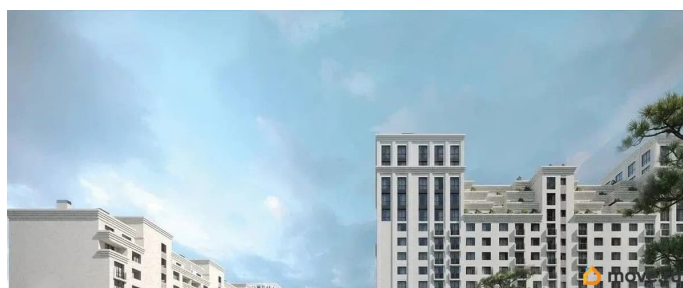

этаже. Новый жилой комплекс «Аксис
Патриот» от застройщика «СЗ Аксис
Девелопмент - Ставрополье» расположен по
адресу: г. Ставрополь, улица Артёма.