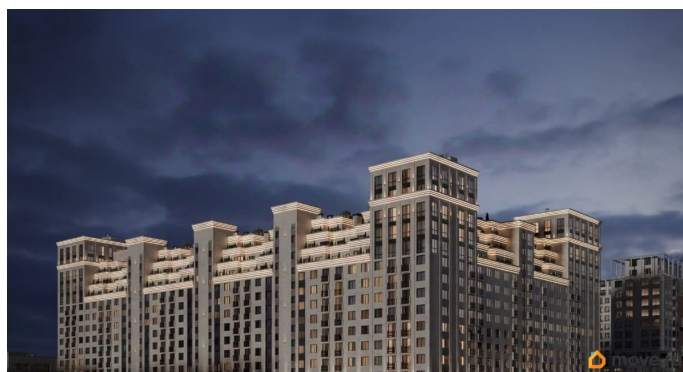

Описание

Продаётся 1-комнатная квартира в строящемся доме (Литер 2), срок сдачи: III-кв. 2030, общей площадью 39.25 кв.м., на 6

<https://stavropol.move.ru/objects/929344380>

8

AXIS, AXIS

79365953708

для заметок

этаже. Новый жилой комплекс «Аксис
Патриот» от застройщика «СЗ Аксис
Девелопмент - Ставрополье» расположен по
адресу: г. Ставрополь, улица Артёма.

Move.ru - вся недвижимость России