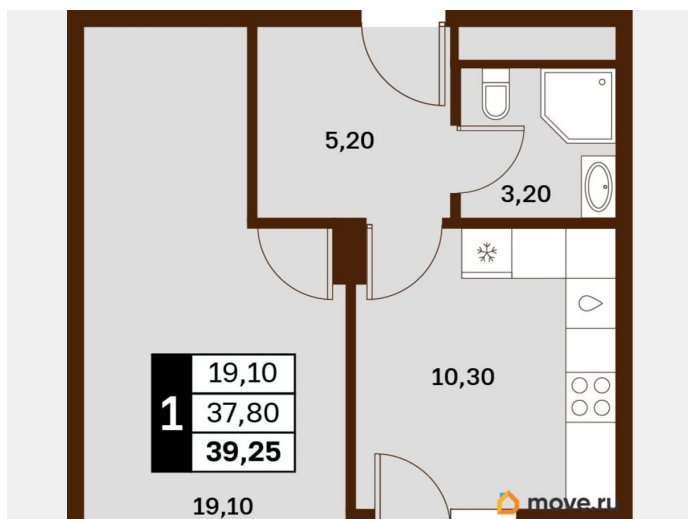

этаже. Новый жилой комплекс «Аксис
Патриот» от застройщика «СЗ Аксис
Девелопмент - Ставрополье» расположен по
адресу: г. Ставрополь, улица Артёма.