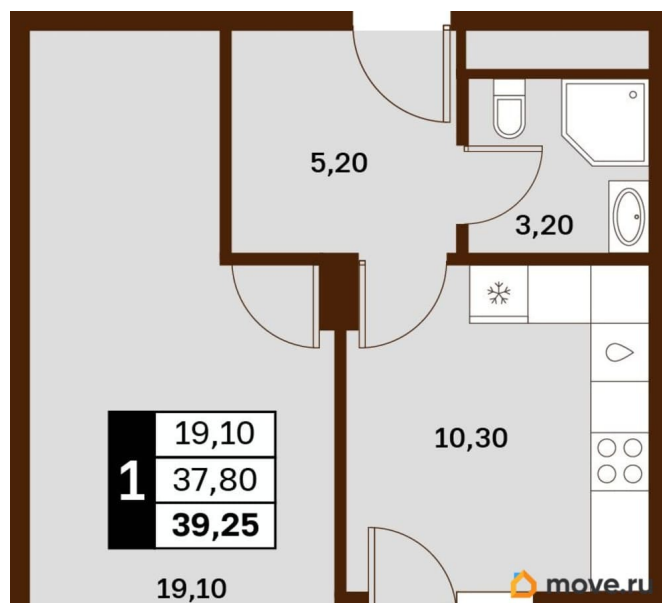

Жилая площадь

19.1 м²

Общая площадь

39.25 м²

Этаж

6/14

Детали объекта

Тип сделки

Описание

Продаётся 1-комнатная квартира в строящемся доме (Литер 2), срок сдачи: III-кв. 2030, общей площадью 39.25 кв.м., на 6

<https://stavropol.move.ru/objects/929344380>

8

AXIS, AXIS

79365953708

для заметок