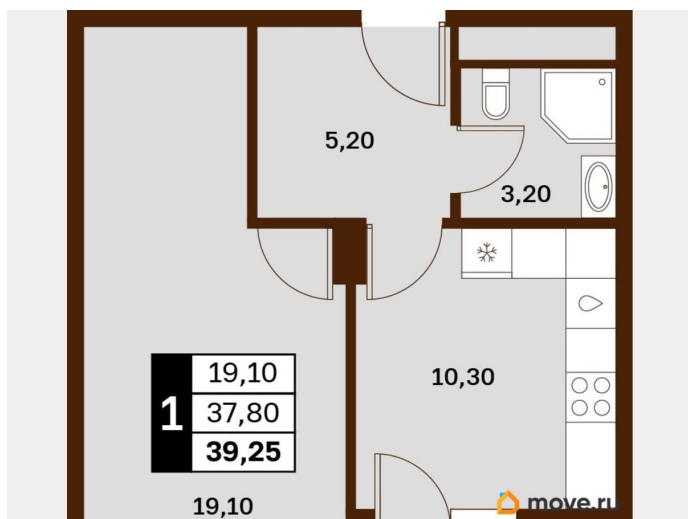

этаже. Новый жилой комплекс «Аксис
Патриот» от застройщика «СЗ Аксис
Девелопмент - Ставрополье» расположен по
адресу: г. Ставрополь, улица Артёма.