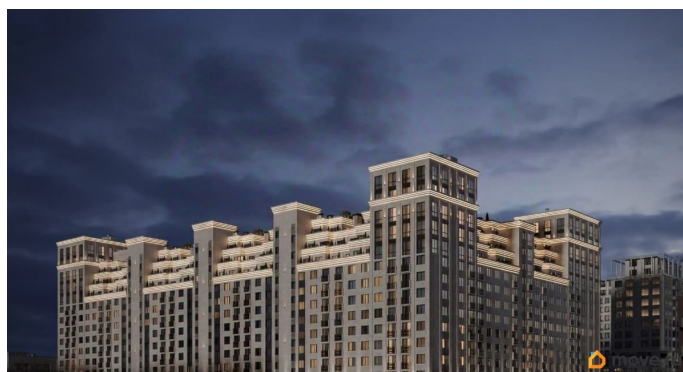

Описание

Продаётся 1-комнатная квартира в строящемся доме (Литер 2), срок сдачи: III-кв. 2030, общей площадью 39.25 кв.м., на 8

<https://stavropol.move.ru/objects/929341247>

7

AXIS, AXIS

79365953708

для заметок

этаже. Новый жилой комплекс «Аксис
Патриот» от застройщика «СЗ Аксис
Девелопмент - Ставрополье» расположен по
адресу: г. Ставрополь, улица Артёма.

Move.ru - вся недвижимость России