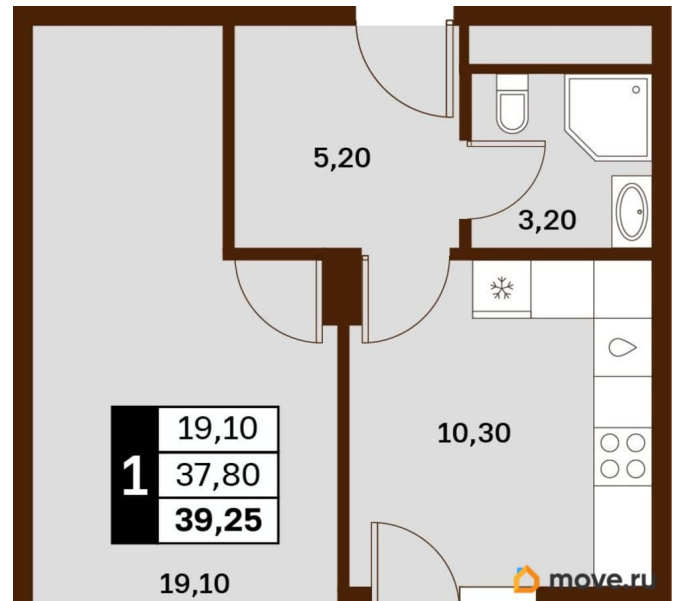

Жилая площадь

19.1 м²

Общая площадь

39.25 м²

Этаж

8/14

Детали объекта

Тип сделки

Описание

Продаётся 1-комнатная квартира в строящемся доме (Литер 2), срок сдачи: III-кв. 2030, общей площадью 39.25 кв.м., на 8

<https://stavropol.move.ru/objects/929341247>

7

AXIS, AXIS

79365953708

для заметок