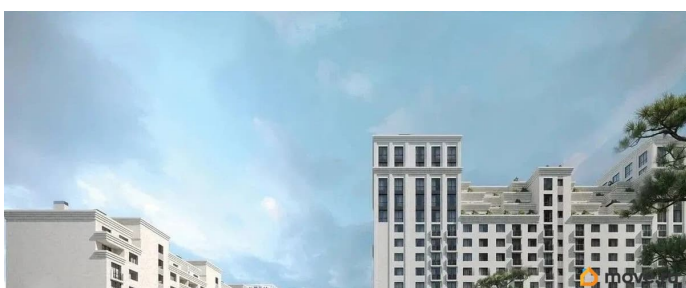

Описание

Продаётся 1-комнатная квартира в строящемся доме (Литер 2), срок сдачи: III-кв. 2030, общей площадью 39.25 кв.м., на 8

<https://stavropol.move.ru/objects/929341247>

7

AXIS, AXIS

79365953708

для заметок

этаже. Новый жилой комплекс «Аксис
Патриот» от застройщика «СЗ Аксис
Девелопмент - Ставрополье» расположен по
адресу: г. Ставрополь, улица Артёма.

Move.ru - вся недвижимость России