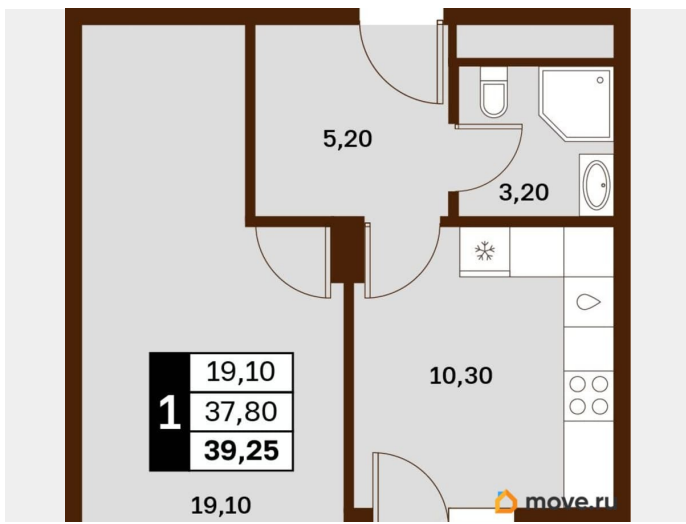

Move.ru - вся недвижимость России