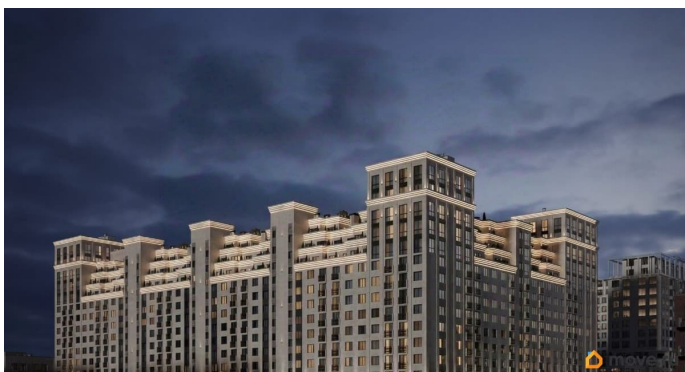

комплекс «Аксис Патриот» от застройщика
«СЗ Аксис Девелопмент - Ставрополье»
расположен по адресу: г. Ставрополь, улица
Артёма.