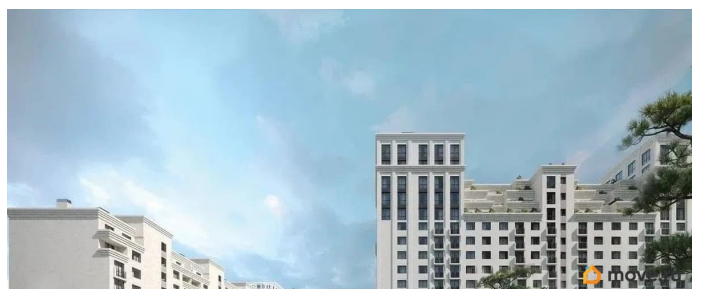

комплекс «Аксис Патриот» от застройщика
«СЗ Аксис Девелопмент - Ставрополье»
расположен по адресу: г. Ставрополь, улица
Артёма.