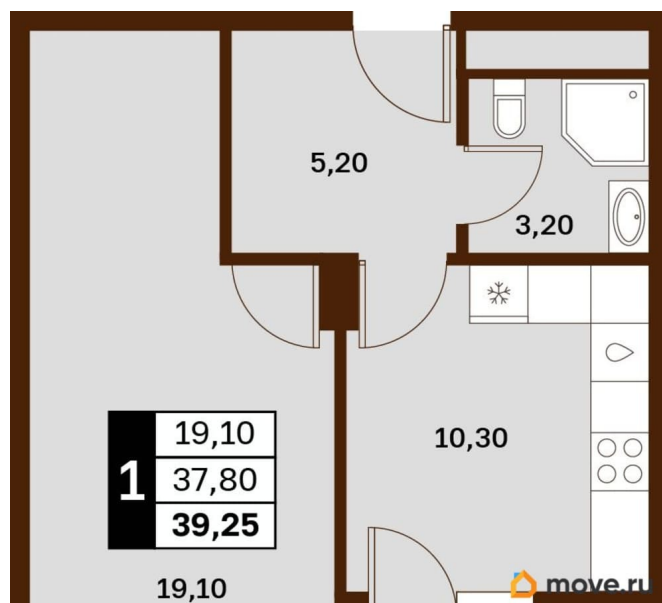

Жилая площадь

19.1 м²

Общая площадь

39.25 м²

Этаж

7/14

Детали объекта

Тип сделки

Описание

Продаётся студия в строящемся доме (Литер 2), срок сдачи: III-кв. 2030, общей площадью 39.25 кв.м., на 7 этаже. Новый жилой

<https://stavropol.move.ru/objects/929341247>

5

AXIS, AXIS

79365953708

для заметок