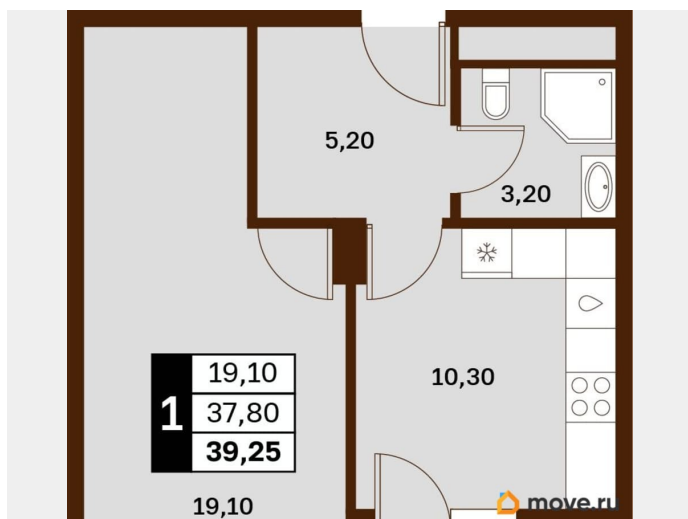

комплекс «Аксис Патриот» от застройщика
«СЗ Аксис Девелопмент - Ставрополье»
расположен по адресу: г. Ставрополь, улица
Артёма.