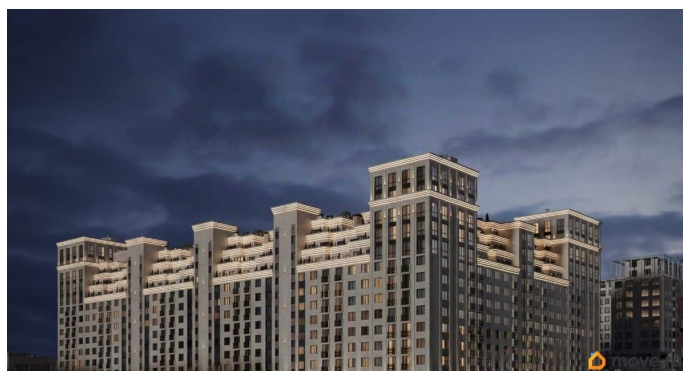

комплекс «Аксис Патриот» от застройщика
«СЗ Аксис Девелопмент - Ставрополье»
расположен по адресу: г. Ставрополь, улица
Артёма.