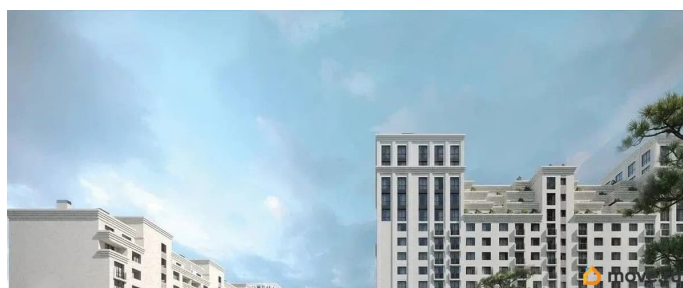

комплекс «Аксис Патриот» от застройщика
«СЗ Аксис Девелопмент - Ставрополье»
расположен по адресу: г. Ставрополь, улица
Артёма.