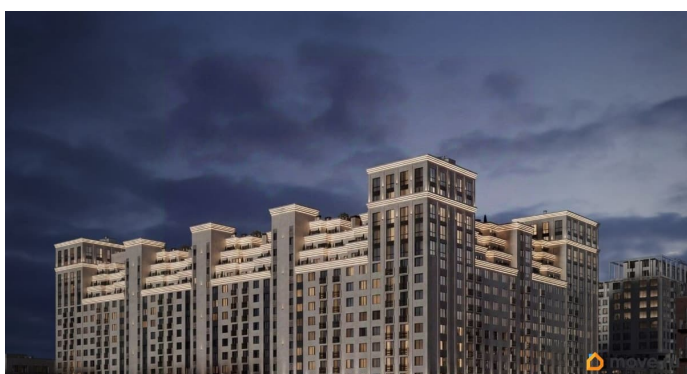

Описание

Продаётся студия в строящемся доме (Литер 2), срок сдачи: III-кв. 2030, общей площадью 39.25 кв.м., на 2 этаже. Новый жилой

<https://stavropol.move.ru/objects/929341247>

1

AXIS, AXIS

79365953708

для заметок

комплекс «Аксис Патриот» от застройщика
«СЗ Аксис Девелопмент - Ставрополье»
расположен по адресу: г. Ставрополь, улица
Артёма.

Move.ru - вся недвижимость России