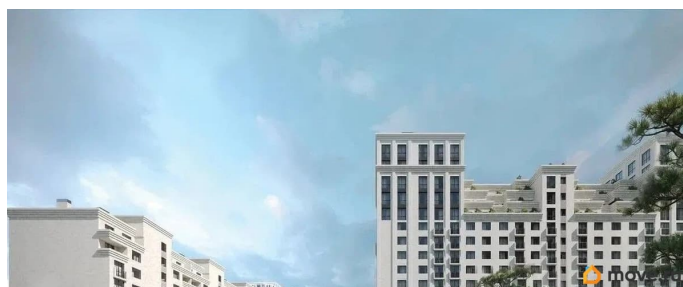

комплекс «Аксис Патриот» от застройщика
«СЗ Аксис Девелопмент - Ставрополье»
расположен по адресу: г. Ставрополь, улица
Артёма.