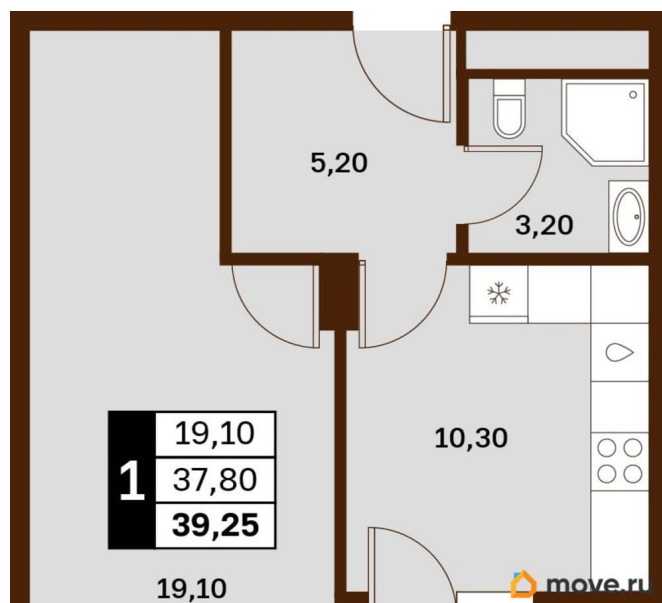

Жилая площадь

19.1 м²

Общая площадь

39.25 м²

Этаж

2/14

Детали объекта

Тип сделки

Описание

Продаётся студия в строящемся доме (Литер 2), срок сдачи: III-кв. 2030, общей площадью 39.25 кв.м., на 2 этаже. Новый жилой

<https://stavropol.move.ru/objects/929341247>

1

AXIS, AXIS

79365953708

для заметок