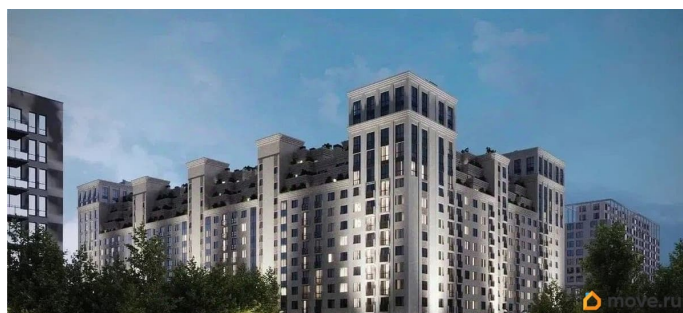

Описание

Продаётся студия в строящемся доме (Литер 2), срок сдачи: III-кв. 2030, общей площадью 39.25 кв.м., на 5 этаже. Новый жилой

<https://stavropol.move.ru/objects/9293412470>

AXIS, AXIS

79365953708

для заметок

комплекс «Аксис Патриот» от застройщика
«СЗ Аксис Девелопмент - Ставрополье»
расположен по адресу: г. Ставрополь, улица
Артёма.

Move.ru - вся недвижимость России