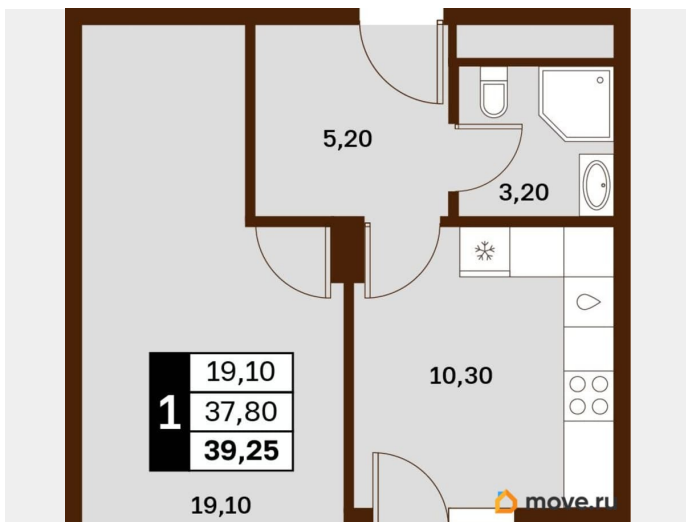

Move.ru - вся недвижимость России