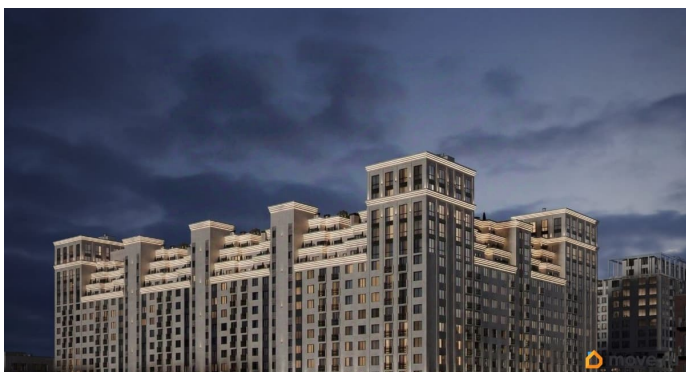

комплекс «Аксис Патриот» от застройщика
«СЗ Аксис Девелопмент - Ставрополье»
расположен по адресу: г. Ставрополь, улица
Артёма.