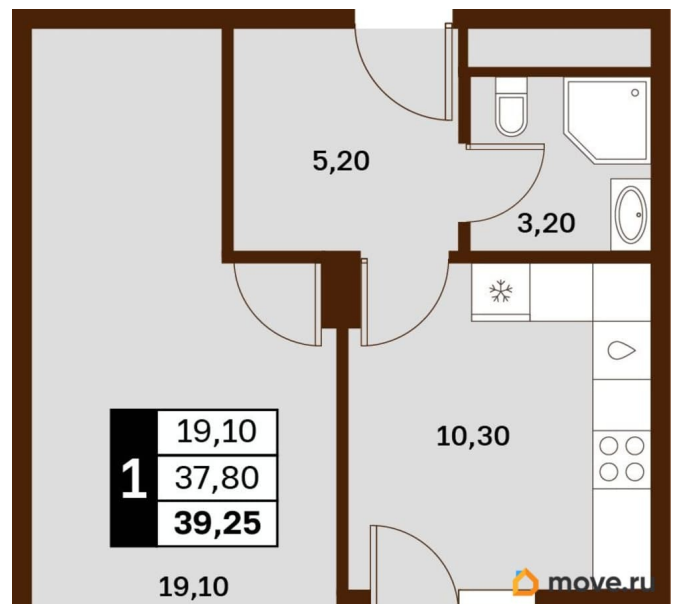

🕒 Создано: 07.04.2026 в 16:11

🔄 Обновлено: 07.04.2026 в 17:15

AXIS, AXIS

79365953708

7 457 500 ₺

Округ

[Ставрополь, Ленинский район](#)

Квартира

Высота потолков

3 м

Жилая площадь

19.1 м²

Общая площадь

39.25 м²

Этаж

3/14

Детали объекта

Тип сделки

Продам

Раздел

[Квартиры](#)

Квартира в новостройке

да

Год сдачи

3 квартал 2030 г.

лифт

Описание

Продаётся студия в строящемся доме (Литер 2), срок сдачи: III-кв. 2030, общей площадью 39.25 кв.м., на 3 этаже. Новый жилой

для заметок