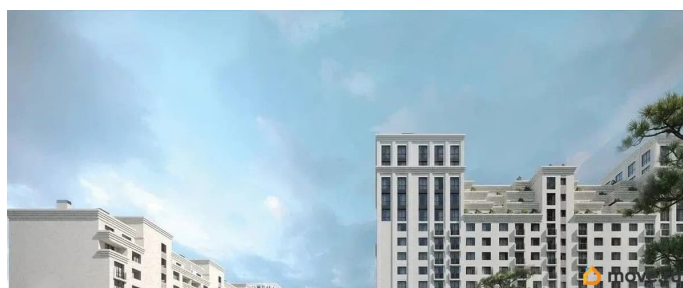

## Описание

Продаётся студия в строящемся доме (Литер 2), срок сдачи: III-кв. 2030, общей площадью 39.25 кв.м., на 3 этаже. Новый жилой

для заметок

комплекс «Аксис Патриот» от застройщика  
«СЗ Аксис Девелопмент - Ставрополье»  
расположен по адресу: г. Ставрополь, улица  
Артёма.