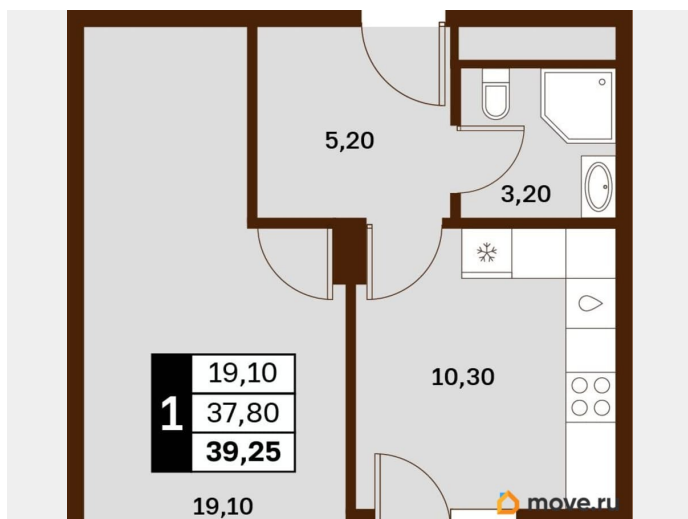

комплекс «Аксис Патриот» от застройщика
«СЗ Аксис Девелопмент - Ставрополье»
расположен по адресу: г. Ставрополь, улица
Артёма.