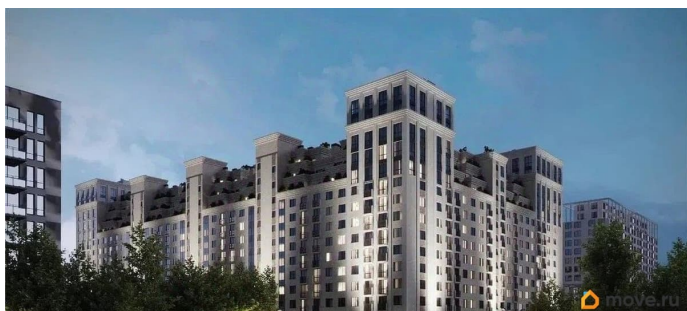

## Описание

Продаётся студия в строящемся доме (Литер 2), срок сдачи: III-кв. 2030, общей площадью 39.25 кв.м., на 3 этаже. Новый жилой

для заметок

комплекс «Аксис Патриот» от застройщика  
«СЗ Аксис Девелопмент - Ставрополье»  
расположен по адресу: г. Ставрополь, улица  
Артёма.