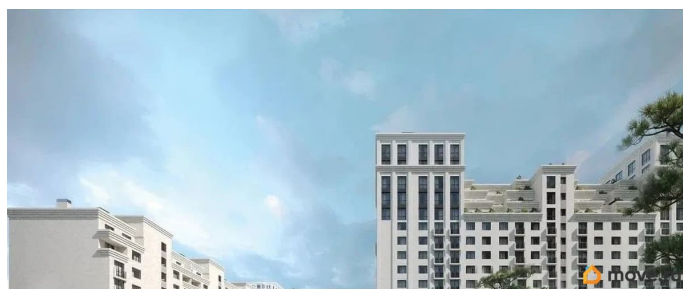

комплекс «Аксис Патриот» от застройщика
«СЗ Аксис Девелопмент - Ставрополье»
расположен по адресу: г. Ставрополь, улица
Артёма.