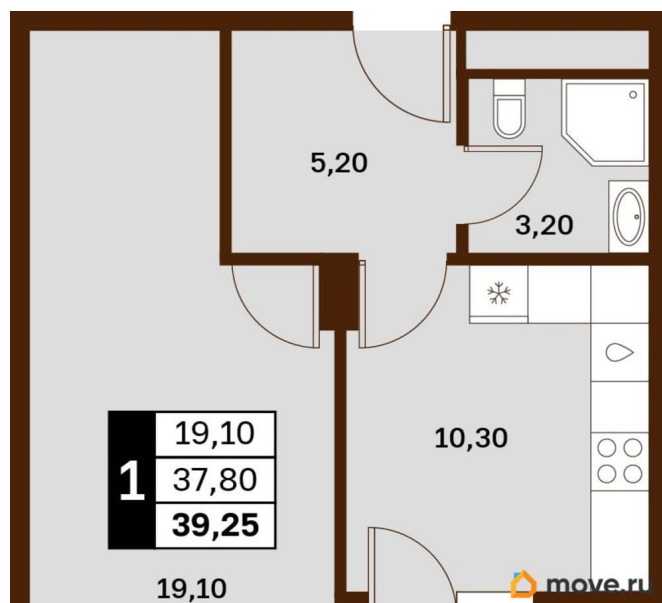

🕒 Создано: 07.04.2026 в 16:44

🔄 Обновлено: 07.04.2026 в 17:08

7 575 250 ₺

Округ

[Ставрополь, Ленинский район](#)

Квартира

Высота потолков

3 м

Жилая площадь

19.1 м²

Общая площадь

39.25 м²

Этаж

4/14

Детали объекта

Тип сделки

Продам

Раздел

[Квартиры](#)

Квартира в новостройке

да

Год сдачи

3 квартал 2030 г.

лифт

Описание

Продаётся студия в строящемся доме (Литер 2), срок сдачи: III-кв. 2030, общей площадью 39.25 кв.м., на 4 этаже. Новый жилой

<https://stavropol.move.ru/objects/929341246>

6

AXIS, AXIS

79365953708

для заметок