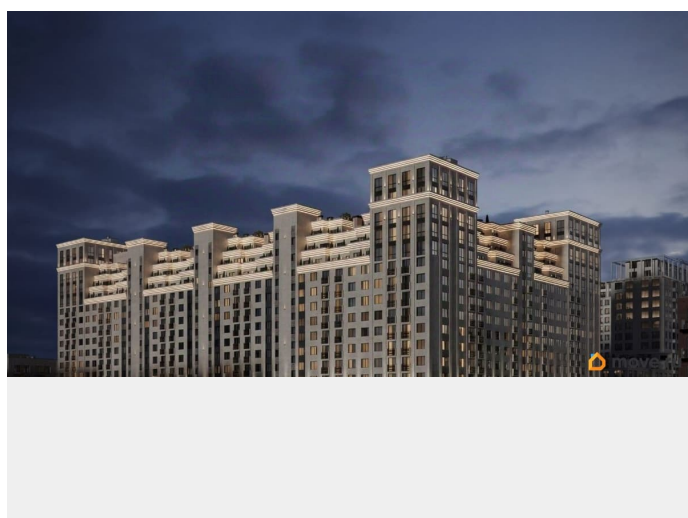

# 79365953708

для заметок

комплекс «Аксис Патриот» от застройщика  
«СЗ Аксис Девелопмент - Ставрополье»  
расположен по адресу: г. Ставрополь, улица  
Артёма.

Move.ru - вся недвижимость России