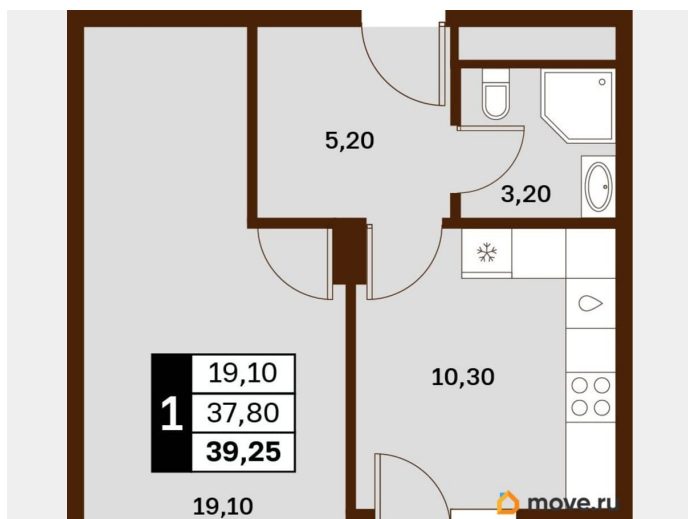

комплекс «Аксис Патриот» от застройщика
«СЗ Аксис Девелопмент - Ставрополье»
расположен по адресу: г. Ставрополь, улица
Артёма.