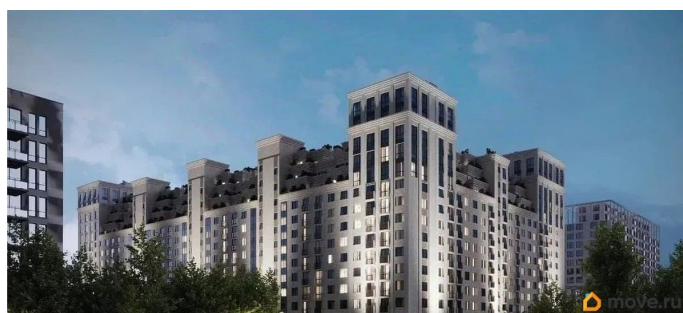

# 79365953708

для заметок

комплекс «Аксис Патриот» от застройщика  
«СЗ Аксис Девелопмент - Ставрополье»  
расположен по адресу: г. Ставрополь, улица  
Артёма.

Move.ru - вся недвижимость России