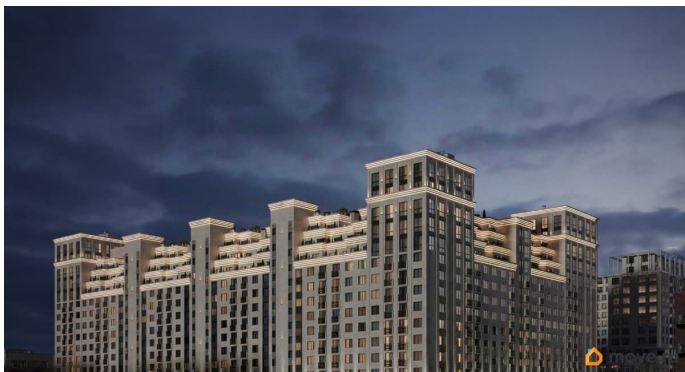

Описание

Продаётся студия в строящемся доме (Литер 2), срок сдачи: III-кв. 2030, общей площадью 39.25 кв.м., на 6 этаже. Новый жилой

<https://stavropol.move.ru/objects/929341246>

5

AXIS, AXIS

79365953708

для заметок

комплекс «Аксис Патриот» от застройщика
«СЗ Аксис Девелопмент - Ставрополье»
расположен по адресу: г. Ставрополь, улица
Артёма.

Move.ru - вся недвижимость России