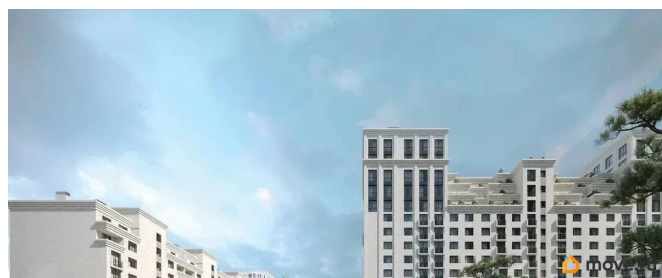

Описание

Продаётся студия в строящемся доме (Литер 2), срок сдачи: III-кв. 2030, общей площадью 39.25 кв.м., на 6 этаже. Новый жилой

<https://stavropol.move.ru/objects/929341246>

5

AXIS, AXIS

79365953708

для заметок