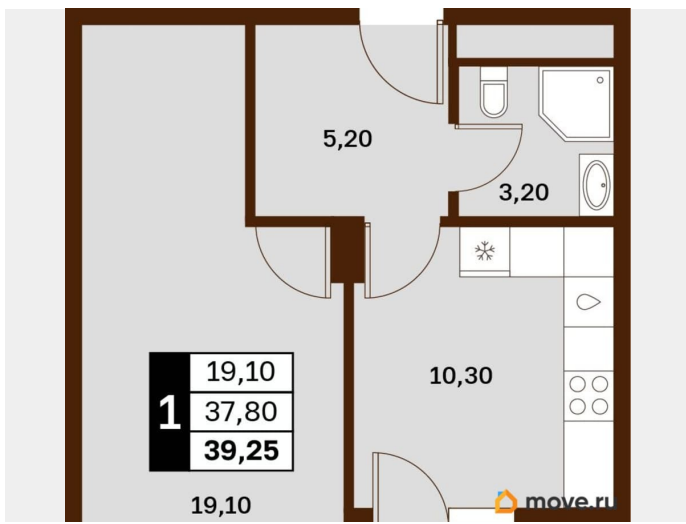

Move.ru - вся недвижимость России