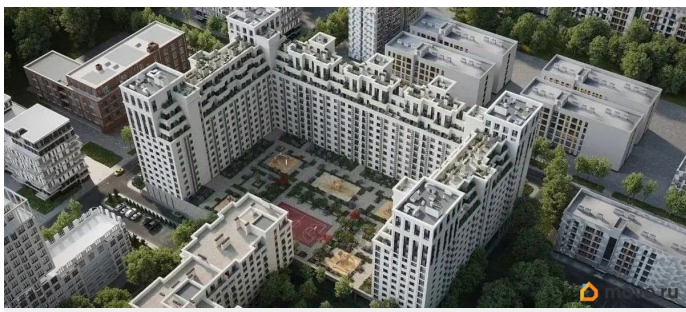

«Аксис Патриот» от застройщика «СЗ Аксис Девелопмент - Ставрополье» расположен по адресу: г. Ставрополь, улица Артёма.