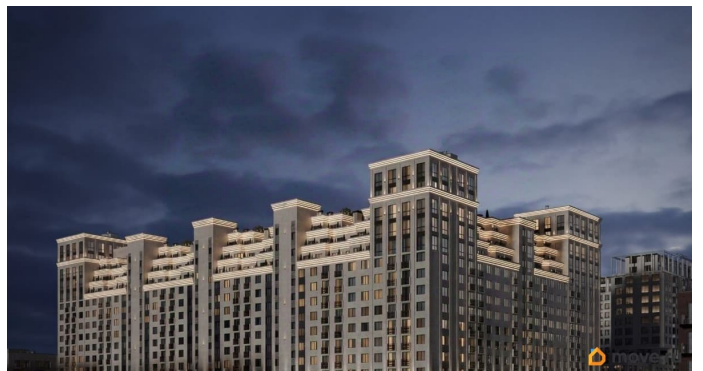

«Аксис Патриот» от застройщика «СЗ Аксис Девелопмент - Ставрополье» расположен по адресу: г. Ставрополь, улица Артёма.