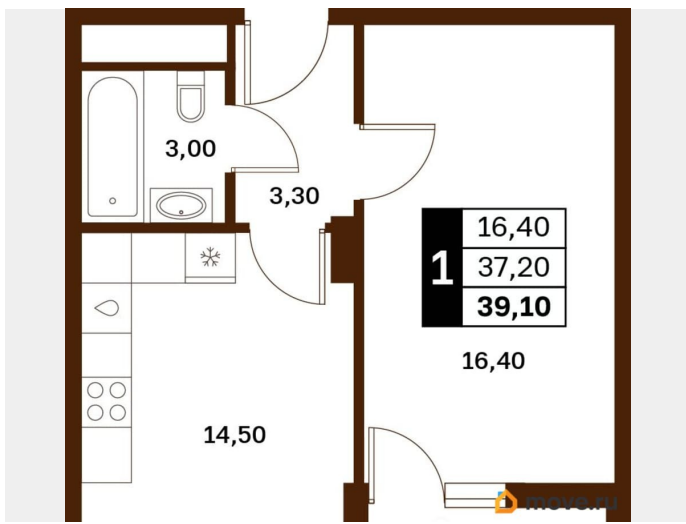

Move.ru - вся недвижимость России