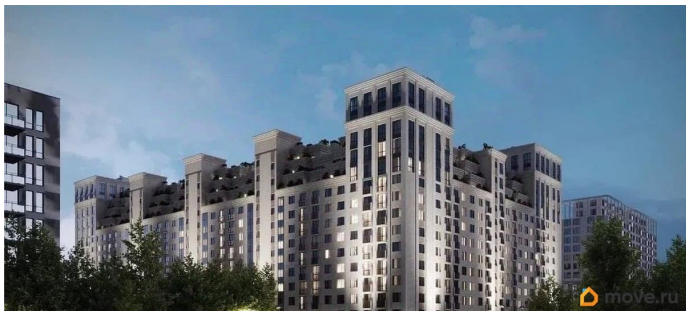

«Аксис Патриот» от застройщика «СЗ Аксис Девелопмент - Ставрополье» расположен по адресу: г. Ставрополь, улица Артёма.