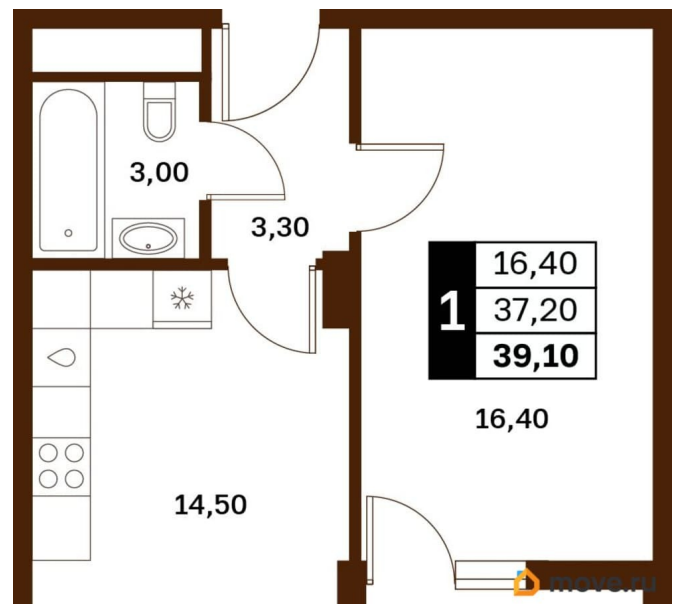

Создано: 07.04.2026 в 16:36

Обновлено: 07.04.2026 в 16:15

7 546 300 ₺

Округ

[Ставрополь, Ленинский район](#)

Квартира

Высота потолков

3 м

Жилая площадь

16.4 м²

Общая площадь

39.1 м²

Этаж

4/14

Детали объекта

Тип сделки

Продам

Раздел

[Квартиры](#)

Квартира в новостройке

да

Год сдачи

3 квартал 2030 г.

лифт

Описание

Продаётся студия в строящемся доме (Литер 2), срок сдачи: III-кв. 2030, общей площадью 39.1 кв.м., на 4 этаже. Новый жилой комплекс

<https://stavropol.move.ru/objects/929341247>

4

AXIS, AXIS

79365953708

для заметок