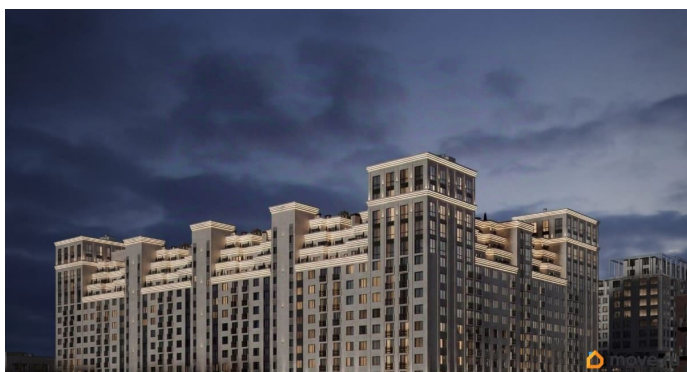

«Аксис Патриот» от застройщика «СЗ Аксис Девелопмент - Ставрополье» расположен по адресу: г. Ставрополь, улица Артёма.