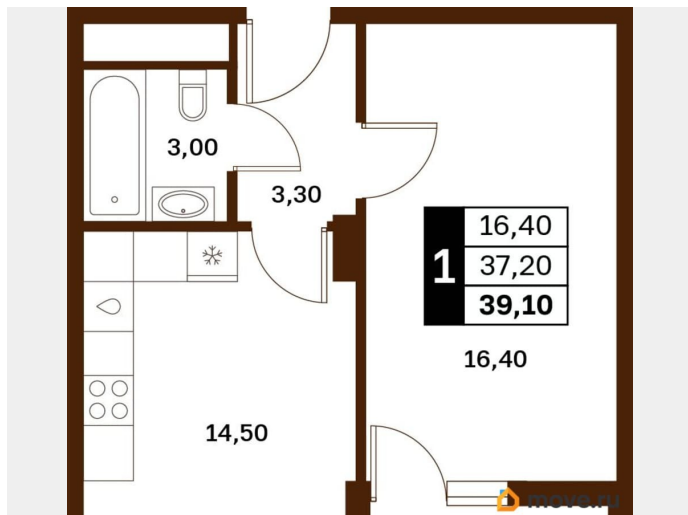

«Аксис Патриот» от застройщика «СЗ Аксис Девелопмент - Ставрополье» расположен по адресу: г. Ставрополь, улица Артёма.