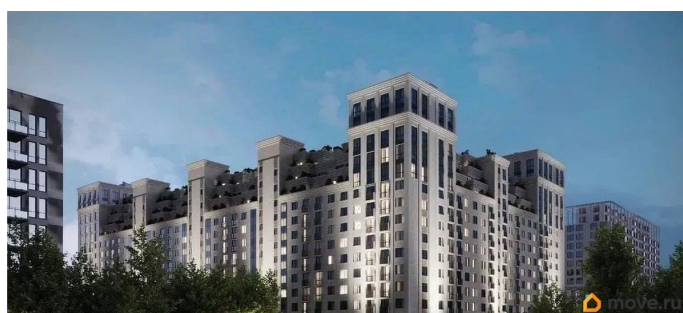

«Аксис Патриот» от застройщика «СЗ Аксис Девелопмент - Ставрополье» расположен по адресу: г. Ставрополь, улица Артёма.