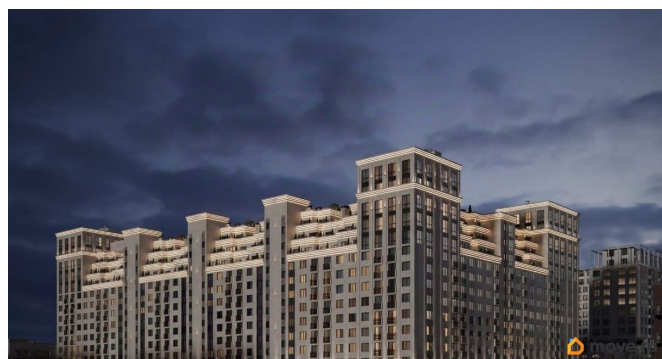

Создано: 07.04.2026 в 16:03

Обновлено: 07.04.2026 в 17:07

7 546 300 ₺

Округ

[Ставрополь, Ленинский район](#)

Квартира

Высота потолков

3 м

Жилая площадь

16.4 м²

Общая площадь

39.1 м²

Этаж

5/14

Детали объекта

Тип сделки

Продам

Раздел

[Квартиры](#)

Квартира в новостройке

да

Год сдачи

3 квартал 2030 г.

лифт

Описание

Продаётся студия в строящемся доме (Литер 2), срок сдачи: III-кв. 2030, общей площадью 39.1 кв.м., на 5 этаже. Новый жилой комплекс

<https://stavropol.move.ru/objects/929341247>

3

AXIS, AXIS

79365953708

для заметок