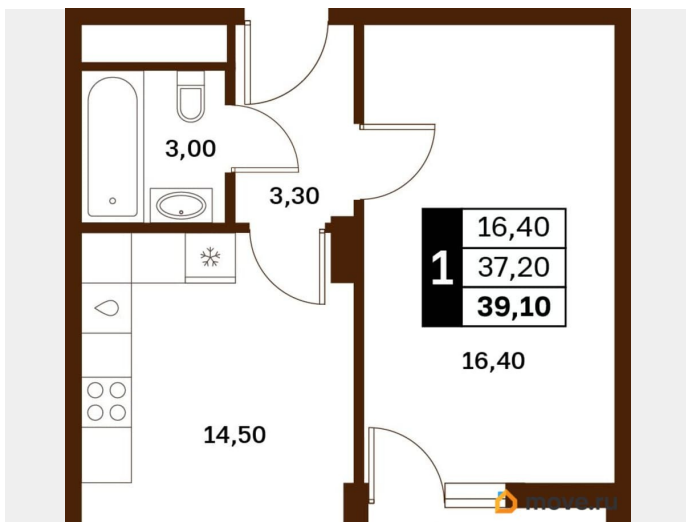

Move.ru - вся недвижимость России