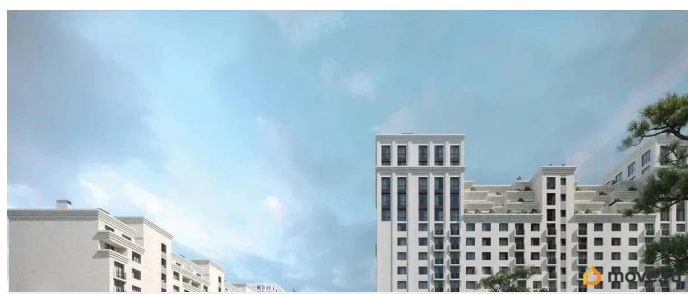

«Аксис Патриот» от застройщика «СЗ Аксис Девелопмент - Ставрополье» расположен по адресу: г. Ставрополь, улица Артёма.