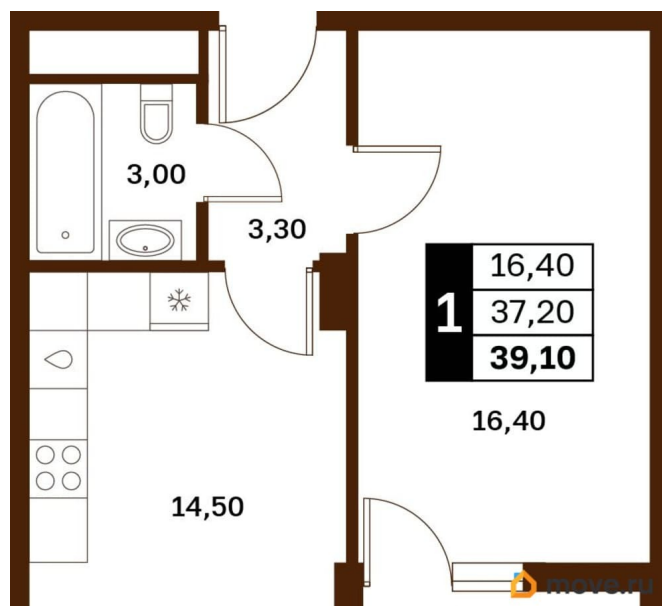

Создано: 07.04.2026 в 16:25

Обновлено: 07.04.2026 в 16:29

7 546 300 ₺

Округ

[Ставрополь, Ленинский район](#)

Квартира

Высота потолков

3 м

Жилая площадь

16.4 м²

Общая площадь

39.1 м²

Этаж

6/14

Детали объекта

Тип сделки

Продам

Раздел

[Квартиры](#)

Квартира в новостройке

да

Год сдачи

3 квартал 2030 г.

лифт

Описание

Продаётся студия в строящемся доме (Литер 2), срок сдачи: III-кв. 2030, общей площадью 39.1 кв.м., на 6 этаже. Новый жилой комплекс

<https://stavropol.move.ru/objects/929341247>

2

AXIS, AXIS

79365953708

для заметок