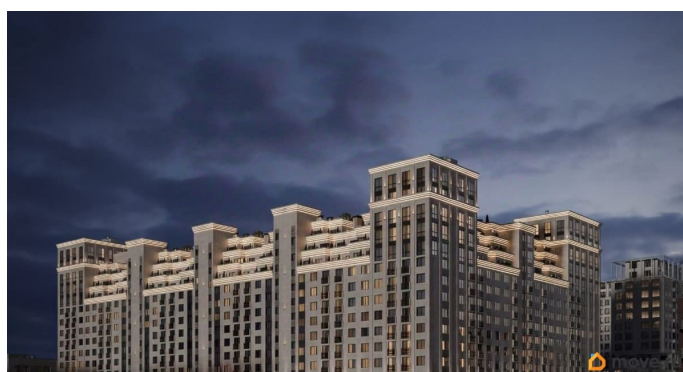

«Аксис Патриот» от застройщика «СЗ Аксис Девелопмент - Ставрополье» расположен по адресу: г. Ставрополь, улица Артёма.