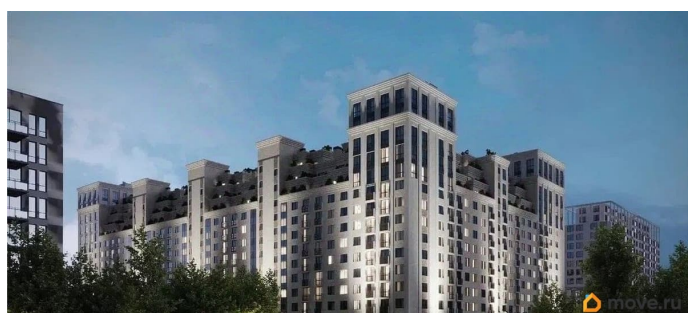

«Аксис Патриот» от застройщика «СЗ Аксис Девелопмент - Ставрополье» расположен по адресу: г. Ставрополь, улица Артёма.