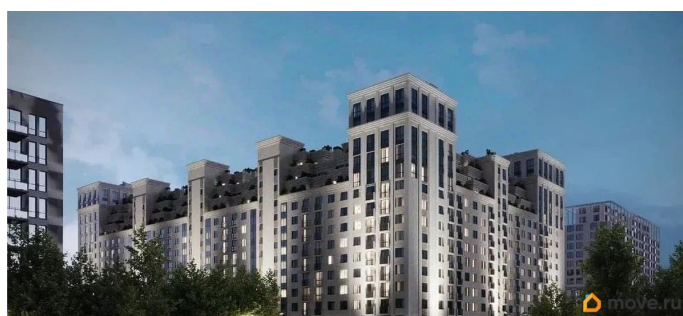

«Аксис Патриот» от застройщика «СЗ Аксис Девелопмент - Ставрополье» расположен по адресу: г. Ставрополь, улица Артёма.