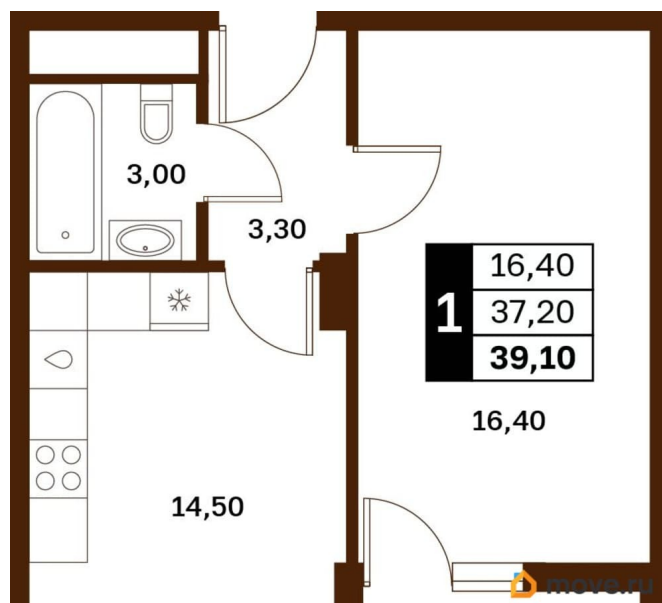

Создано: 07.04.2026 в 16:14

Обновлено: 07.04.2026 в 16:26

7 429 000 ₺

Округ

[Ставрополь, Ленинский район](#)

Квартира

Высота потолков

3 м

Жилая площадь

16.4 м²

Общая площадь

39.1 м²

Этаж

2/14

Детали объекта

Тип сделки

Продам

Раздел

[Квартиры](#)

Квартира в новостройке

да

Год сдачи

3 квартал 2030 г.

лифт

Описание

Продаётся студия в строящемся доме (Литер 2), срок сдачи: III-кв. 2030, общей площадью 39.1 кв.м., на 2 этаже. Новый жилой комплекс

<https://stavropol.move.ru/objects/929341246>

7

AXIS, AXIS

79365953708

для заметок