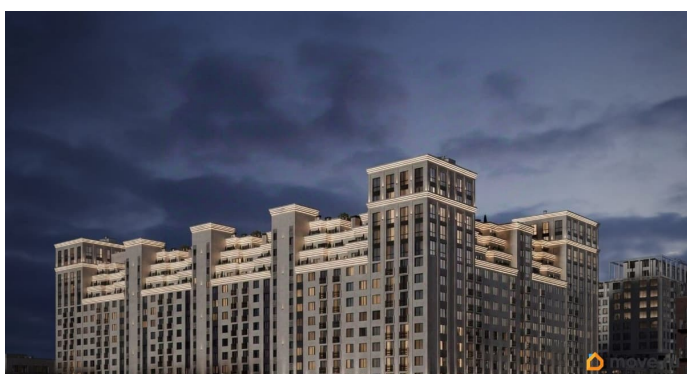

«Аксис Патриот» от застройщика «СЗ Аксис Девелопмент - Ставрополье» расположен по адресу: г. Ставрополь, улица Артёма.