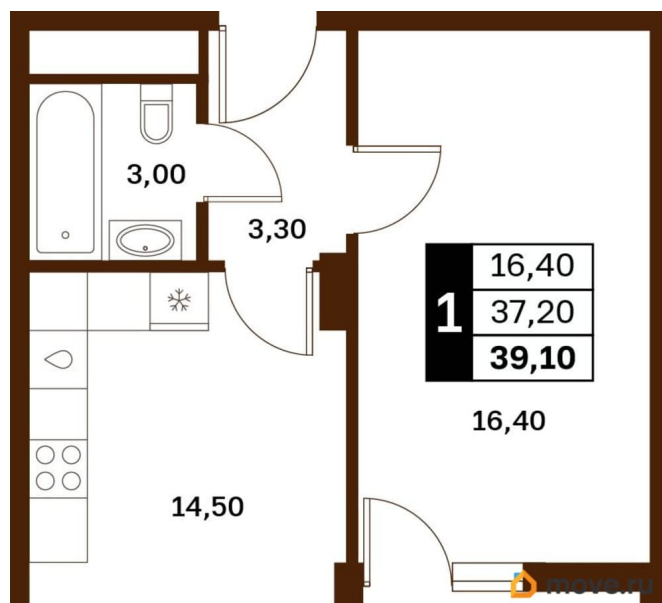

Создано: 07.04.2026 в 15:40

Обновлено: 07.04.2026 в 17:40

7 702 700 ₺

Округ

[Ставрополь, Ленинский район](#)

Квартира

Высота потолков

3 м

Жилая площадь

16.4 м²

Общая площадь

39.1 м²

Этаж

7/14

Детали объекта

Тип сделки

Продам

Раздел

[Квартиры](#)

Квартира в новостройке

да

Год сдачи

3 квартал 2030 г.

лифт

Описание

Продаётся студия в строящемся доме (Литер 2), срок сдачи: III-кв. 2030, общей площадью 39.1 кв.м., на 7 этаже. Новый жилой комплекс

<https://stavropol.move.ru/objects/929341228>
8

AXIS, AXIS

79365953708

для заметок