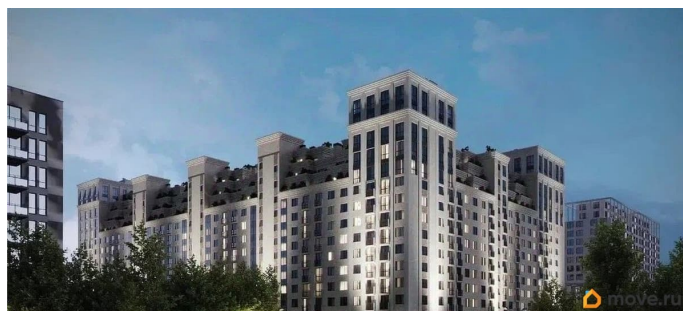

«Аксис Патриот» от застройщика «СЗ Аксис Девелопмент - Ставрополье» расположен по адресу: г. Ставрополь, улица Артёма.