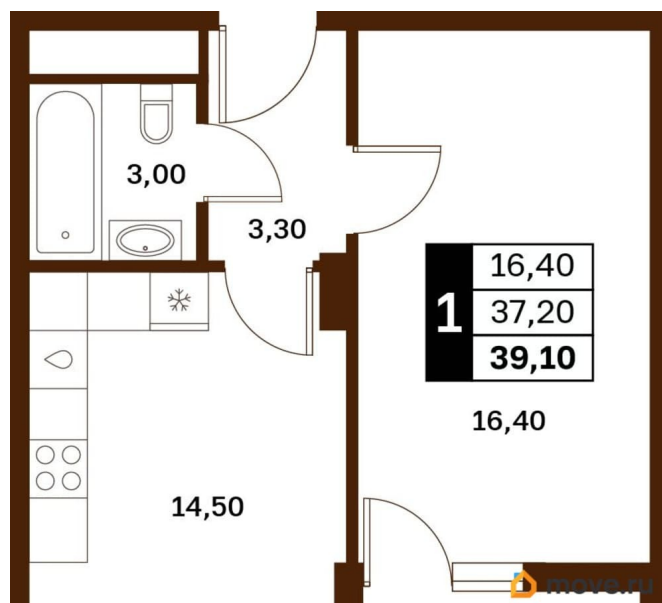

Создано: 07.04.2026 в 17:11

Обновлено: 07.04.2026 в 16:18

7 311 700 ₺

Округ

[Ставрополь, Ленинский район](#)

Квартира

Высота потолков

3 м

Жилая площадь

16.4 м²

Общая площадь

39.1 м²

Этаж

1/14

Детали объекта

Тип сделки

Продам

Раздел

[Квартиры](#)

Квартира в новостройке

да

Год сдачи

3 квартал 2030 г.

лифт

Описание

Продаётся студия в строящемся доме (Литер 2), срок сдачи: III-кв. 2030, общей площадью 39.1 кв.м., на 1 этаже. Новый жилой комплекс

<https://stavropol.move.ru/objects/929341220>

2

AXIS, AXIS

79365953708

для заметок