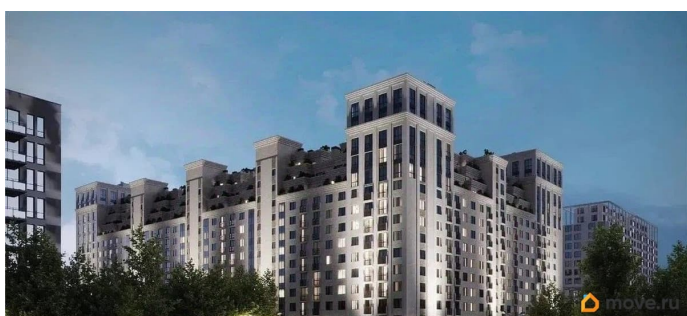

«Аксис Патриот» от застройщика «СЗ Аксис Девелопмент - Ставрополье» расположен по адресу: г. Ставрополь, улица Артёма.