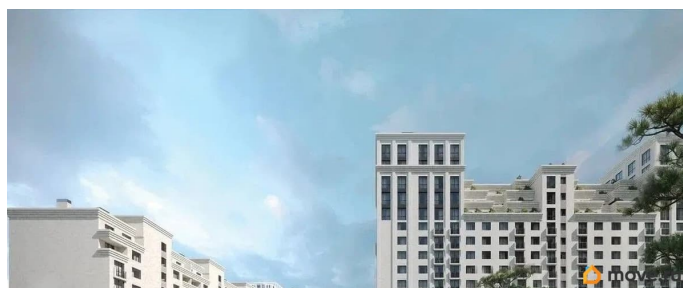

«Аксис Патриот» от застройщика «СЗ Аксис Девелопмент - Ставрополье» расположен по адресу: г. Ставрополь, улица Артёма.