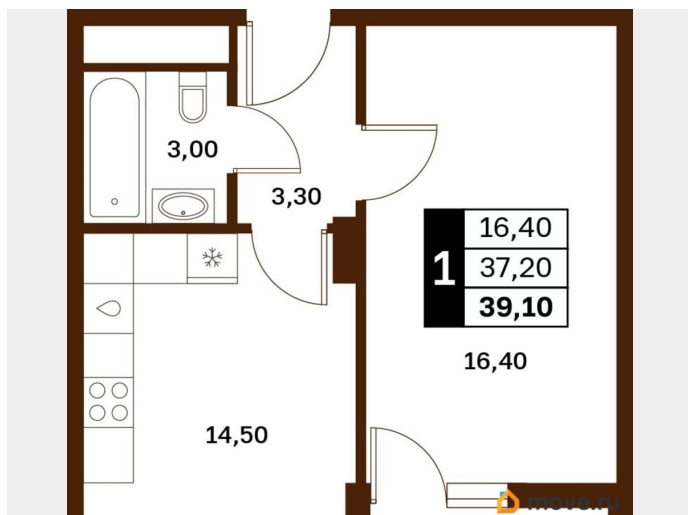

«Аксис Патриот» от застройщика «СЗ Аксис Девелопмент - Ставрополье» расположен по адресу: г. Ставрополь, улица Артёма.