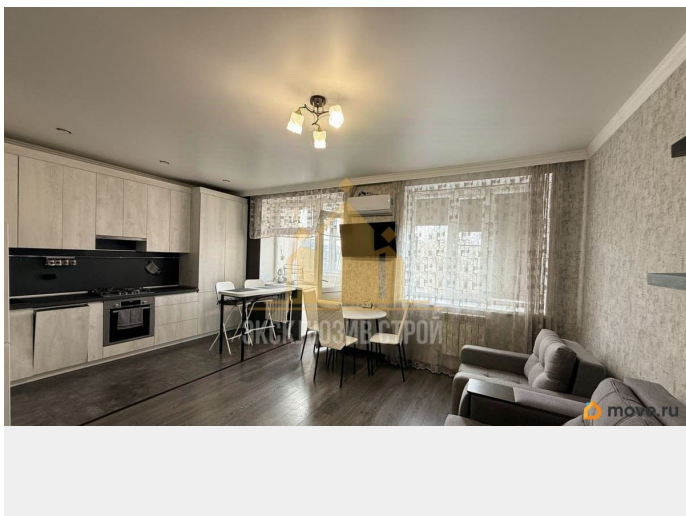

объекты размещены в сети — звоните, и мы подберём варианты под ваши запросы.
«ЭксклюзивСтрой» — Быстро. Качественно. Надёжно.