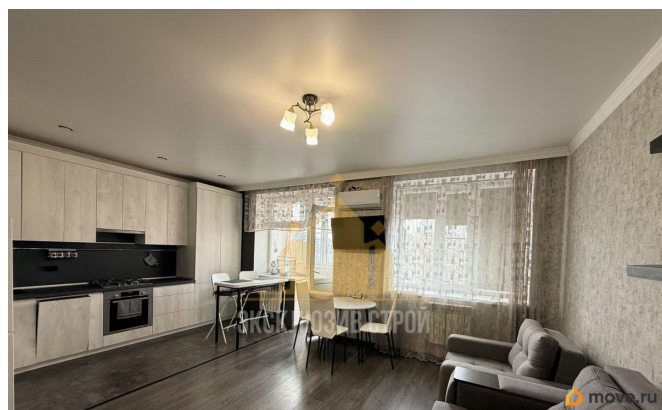

возможна ипотека

Описание

Арт. 125295107 Продаётся уютная, светлая квартира с продуманной планировкой и качественным современным ремонтом. Кухня

<https://stavropol.move.ru/objects/928830378>

5

**ЭКСКЛЮЗИВ СТРОЙ, ЭКСКЛЮЗИВ
СТРОЙ**

79887406646

для заметок

— просторная и функциональная, оборудована встроенной техникой Samsung, Bosch и других надёжных брендов. Всё выполнено на заказ — от кухонного гарнитура до систем хранения, что делает пространство максимально удобным и стильным. В прихожей установлен вместительный шкаф-купе и система хранения — порядок и аккуратность гарантированы. В гостиной — удобный диван с ортопедическим основанием, который раскладывается в полноценную двуспальную кровать. Дополнительно имеется кресло со спальным местом — отличное решение для гостей. В квартире установлен насос, который полностью решает проблему слабого напора воды — комфорт обеспечен в любое время. Квартира полностью готова к проживанию: остаётся вся мебель, техника, при необходимости — посуда и бытовые мелочи. Отличный вариант как для молодой семьи, пары, так и для инвестиций под аренду — заезжай и живи! Удобное расположение: • до курортной зоны — 2 минуты; • до Парка Победы — 5 минут; • до Курортного парка — 15 минут пешком. Компания «ЭксклюзивСтрой» — весь спектр услуг в сфере недвижимости Предлагаем полный комплекс услуг: • Покупка недвижимости с использованием ипотеки, материнского капитала, военной или сельской ипотеки • Полное юридическое сопровождение сделки — от подбора объекта до получения ключей • Купля-продажа, аренда, обмен, а также проверка документов на юридическую чистоту • Индивидуальное строительство домов под ключ • Проектирование домов любой сложности • Подбор земельных участков под строительство У нас — самый большой каталог недвижимости на КМВ! Не все