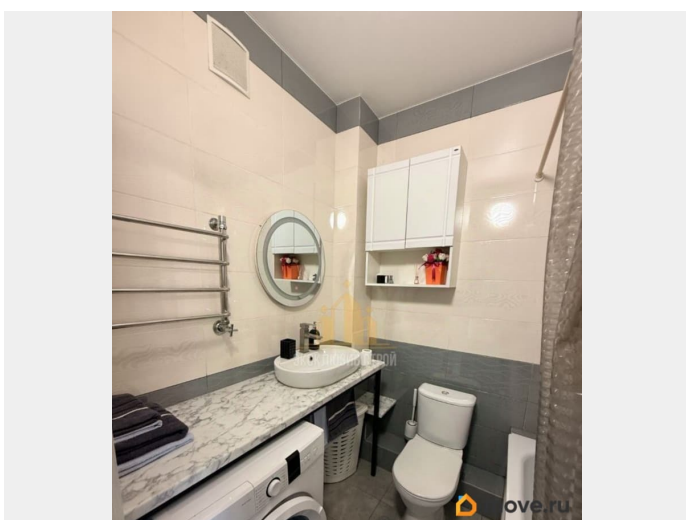

объекты размещены в сети — звоните, и мы подберём варианты под ваши запросы.
«ЭксклюзивСтрой» — Быстро. Качественно. Надёжно.