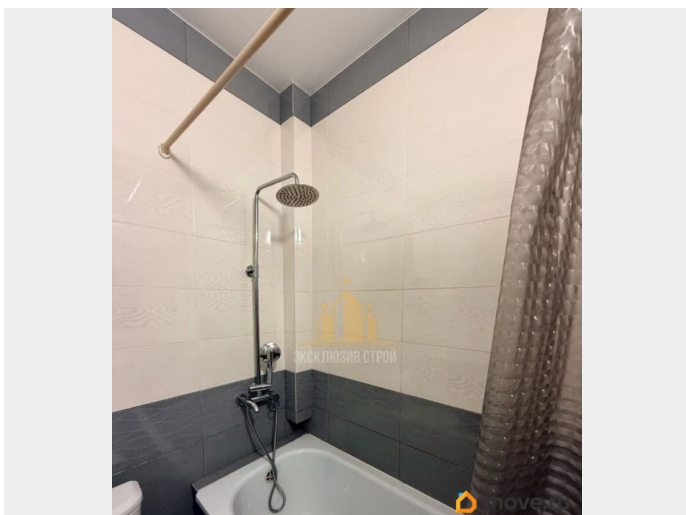

объекты размещены в сети — звоните, и мы подберём варианты под ваши запросы.
«ЭксклюзивСтрой» — Быстро. Качественно. Надёжно.