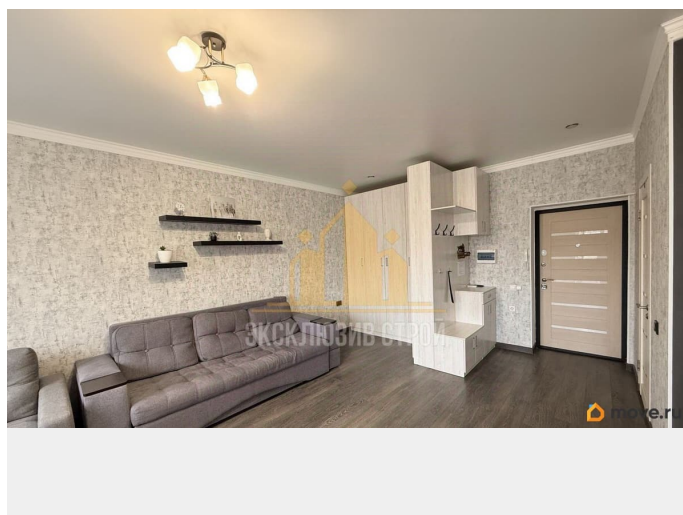

объекты размещены в сети — звоните, и мы подберём варианты под ваши запросы.
«ЭксклюзивСтрой» — Быстро. Качественно. Надёжно.