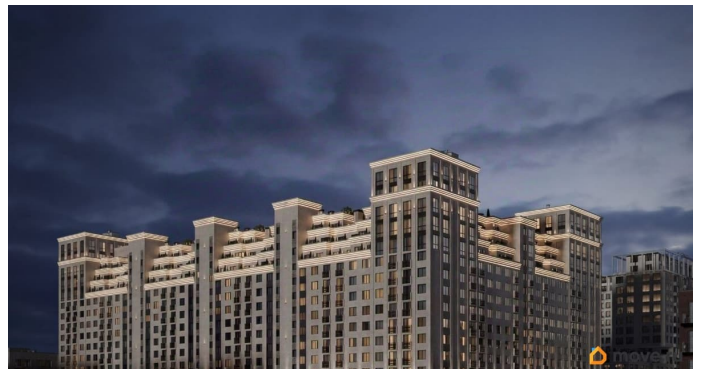

Описание

Продаётся 1-комнатная квартира в строящемся доме (Литер 2), срок сдачи: III-кв. 2030, общей площадью 31.1 кв.м., на 6 этаже.

<https://stavropol.move.ru/objects/929352546>

3

AXIS, AXIS

79365953708

для заметок

Новый жилой комплекс «Аксис Патриот» от застройщика «СЗ Аксис Девелопмент - Ставрополье» расположен по адресу: г. Ставрополь, улица Артёма.

Move.ru - вся недвижимость России