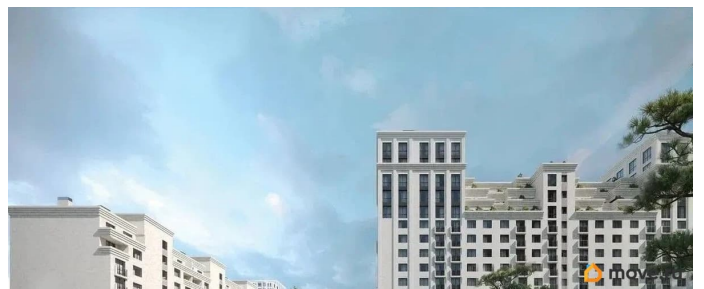

Новый жилой комплекс «Аксис Патриот» от застройщика «СЗ Аксис Девелопмент - Ставрополье» расположен по адресу: г. Ставрополь, улица Артёма.