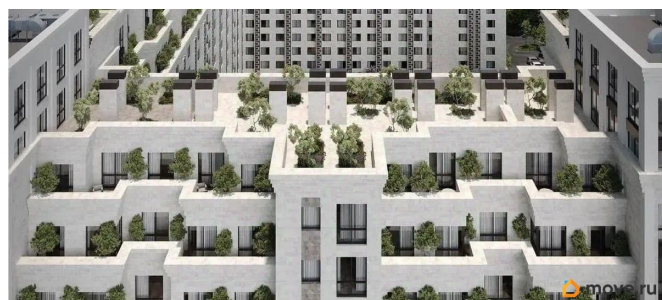

Описание

Продаётся 1-комнатная квартира в строящемся доме (Литер 2), срок сдачи: III-кв. 2030, общей площадью 31.1 кв.м., на 6 этаже.

<https://stavropol.move.ru/objects/929352546>

3

AXIS, AXIS

79365953708

для заметок