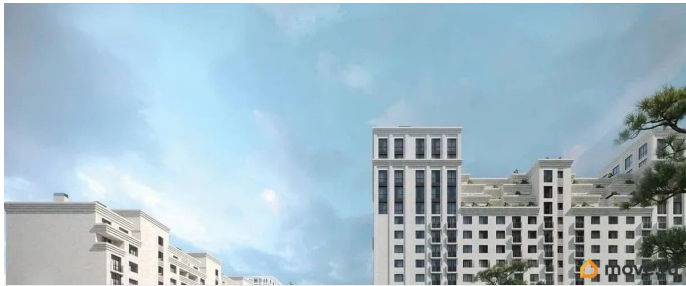

Новый жилой комплекс «Аксис Патриот» от застройщика «СЗ Аксис Девелопмент - Ставрополье» расположен по адресу: г. Ставрополь, улица Артёма.