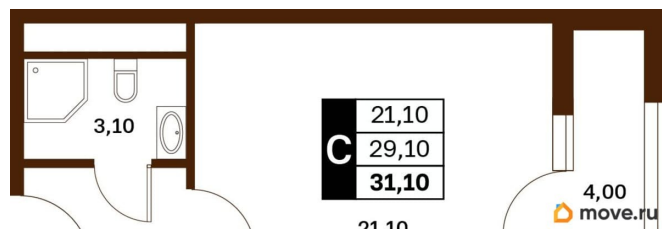

Описание

Продаётся 1-комнатная квартира в строящемся доме (Литер 2), срок сдачи: III-кв. 2030, общей площадью 31.1 кв.м., на 1 этаже.

<https://stavropol.move.ru/objects/929352544>

3

AXIS, AXIS

79365953708

для заметок