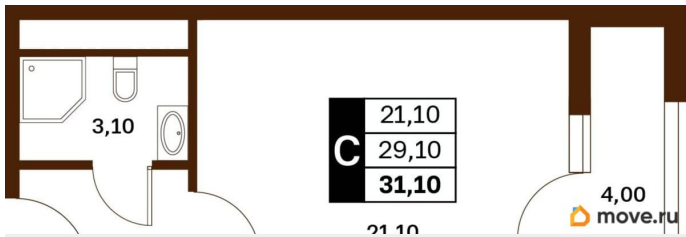

Новый жилой комплекс «Аксис Патриот» от застройщика «СЗ Аксис Девелопмент - Ставрополье» расположен по адресу: г. Ставрополь, улица Артёма.