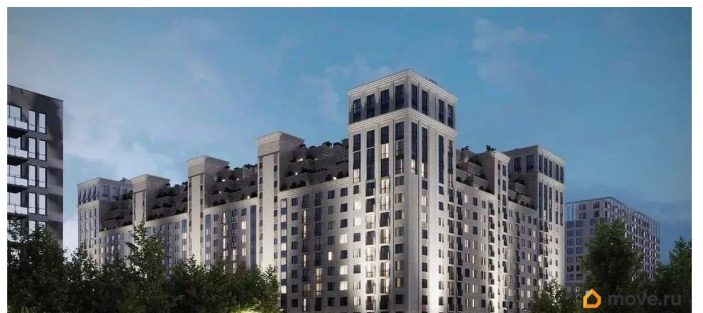

Описание

Продаётся 1-комнатная квартира в строящемся доме (Литер 2), срок сдачи: III-кв. 2030, общей площадью 31.1 кв.м., на 1 этаже.

<https://stavropol.move.ru/objects/929352544>

3

AXIS, AXIS

79365953708

для заметок

Новый жилой комплекс «Аксис Патриот» от застройщика «СЗ Аксис Девелопмент - Ставрополье» расположен по адресу: г. Ставрополь, улица Артёма.

Move.ru - вся недвижимость России