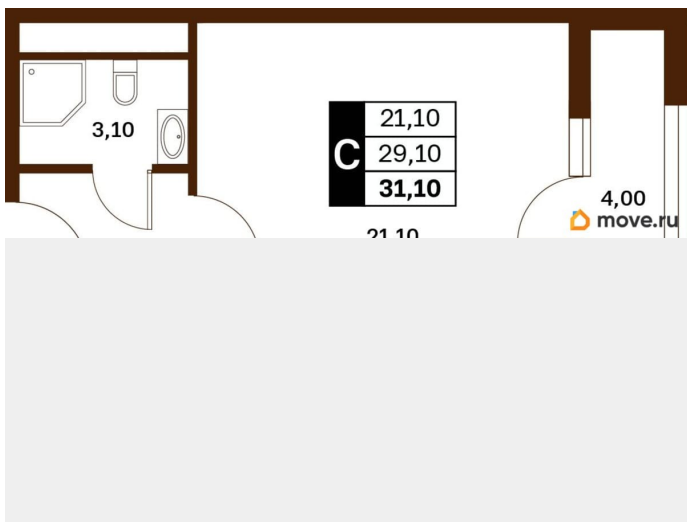

Move.ru - вся недвижимость России