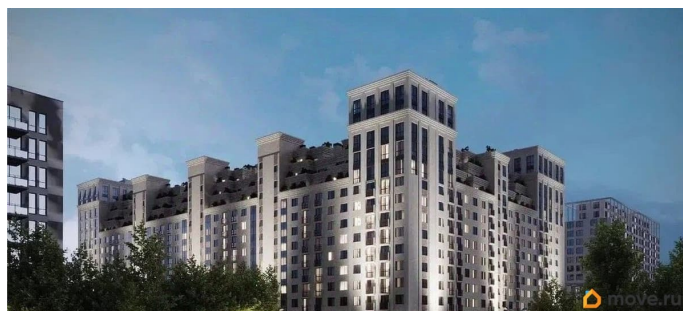

«Аксис Патриот» от застройщика «СЗ Аксис Девелопмент - Ставрополье» расположен по адресу: г. Ставрополь, улица Артёма.