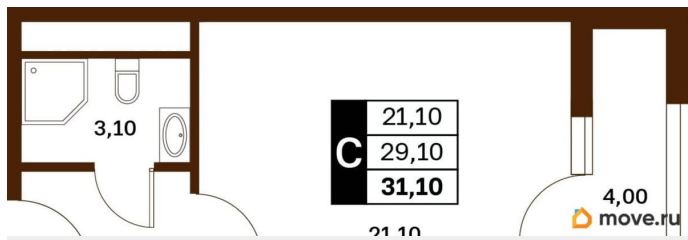

«Аксис Патриот» от застройщика «СЗ Аксис Девелопмент - Ставрополье» расположен по адресу: г. Ставрополь, улица Артёма.