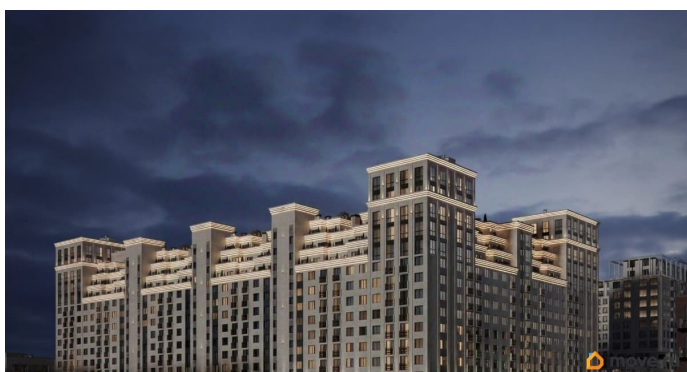

«Аксис Патриот» от застройщика «СЗ Аксис Девелопмент - Ставрополье» расположен по адресу: г. Ставрополь, улица Артёма.