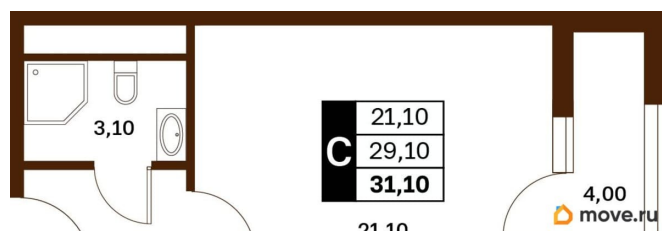

Создано: 07.04.2026 в 17:13

Обновлено: 07.04.2026 в 16:52

6 468 800 ₺

Округ

[Ставрополь, Ленинский район](#)

Квартира

Высота потолков

3 м

Жилая площадь

21.1 м²

Общая площадь

31.1 м²

Этаж

6/14

Детали объекта

Тип сделки

Продам

Раздел

[Квартиры](#)

Квартира в новостройке

да

Год сдачи

3 квартал 2030 г.

лифт

Описание

Продаётся студия в строящемся доме (Литер 2), срок сдачи: III-кв. 2030, общей площадью 31.1 кв.м., на 6 этаже. Новый жилой комплекс

<https://stavropol.move.ru/objects/929341246>

2

AXIS, AXIS

79365953708

для заметок