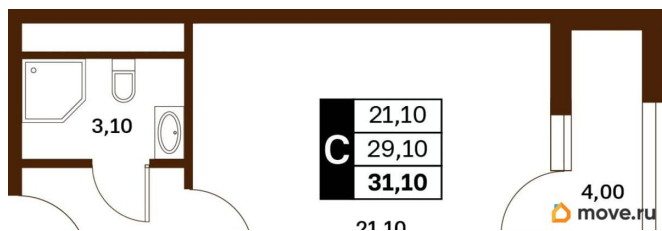

🕒 Создано: 07.04.2026 в 17:17

🔄 Обновлено: 07.04.2026 в 17:09

6 468 800 ₺

Округ

[Ставрополь, Ленинский район](#)

Квартира

Высота потолков

3 м

Жилая площадь

21.1 м²

Общая площадь

31.1 м²

Этаж

5/14

Детали объекта

Тип сделки

Продам

Раздел

[Квартиры](#)

Квартира в новостройке

да

Год сдачи

3 квартал 2030 г.

лифт

Описание

Продаётся студия в строящемся доме (Литер 2), срок сдачи: III-кв. 2030, общей площадью 31.1 кв.м., на 5 этаже. Новый жилой комплекс

<https://stavropol.move.ru/objects/929341246>

1

AXIS, AXIS

79365953708

для заметок