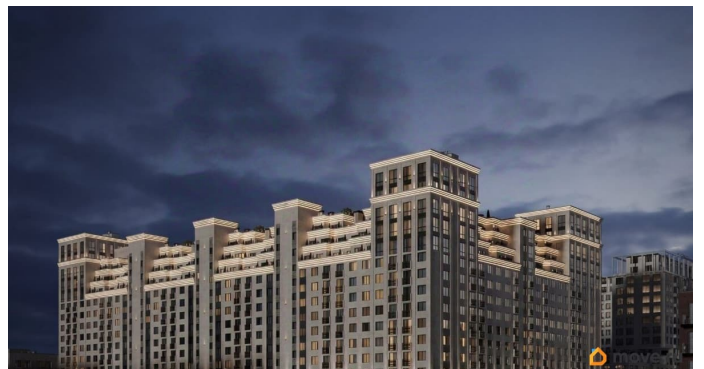

«Аксис Патриот» от застройщика «СЗ Аксис Девелопмент - Ставрополье» расположен по адресу: г. Ставрополь, улица Артёма.