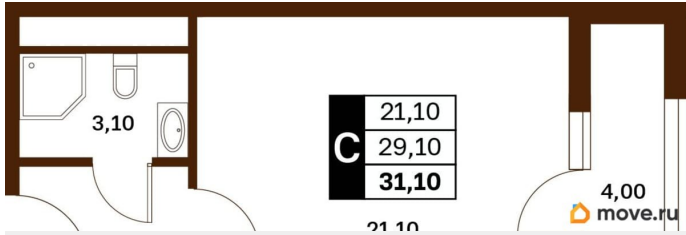

«Аксис Патриот» от застройщика «СЗ Аксис Девелопмент - Ставрополье» расположен по адресу: г. Ставрополь, улица Артёма.