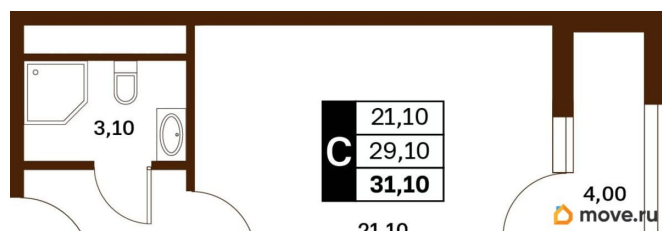

Создано: 07.04.2026 в 16:30

Обновлено: 07.04.2026 в 16:24

6 468 800 ₺

Округ

[Ставрополь, Ленинский район](#)

Квартира

Высота потолков

3 м

Жилая площадь

21.1 м²

Общая площадь

31.1 м²

Этаж

4/14

Детали объекта

Тип сделки

Продам

Раздел

[Квартиры](#)

Квартира в новостройке

да

Год сдачи

3 квартал 2030 г.

лифт

Описание

Продаётся студия в строящемся доме (Литер 2), срок сдачи: III-кв. 2030, общей площадью 31.1 кв.м., на 4 этаже. Новый жилой комплекс

<https://stavropol.move.ru/objects/9293412460>

AXIS, AXIS

79365953708

для заметок