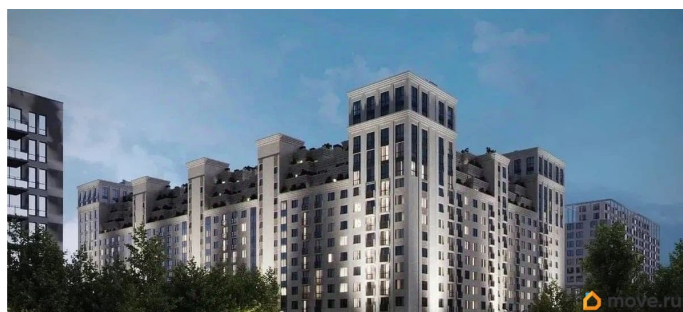

«Аксис Патриот» от застройщика «СЗ Аксис Девелопмент - Ставрополье» расположен по адресу: г. Ставрополь, улица Артёма.