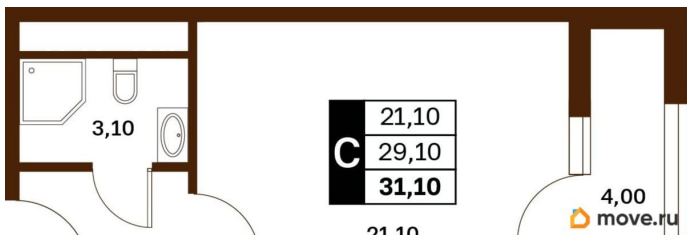

«Аксис Патриот» от застройщика «СЗ Аксис Девелопмент - Ставрополье» расположен по адресу: г. Ставрополь, улица Артёма.