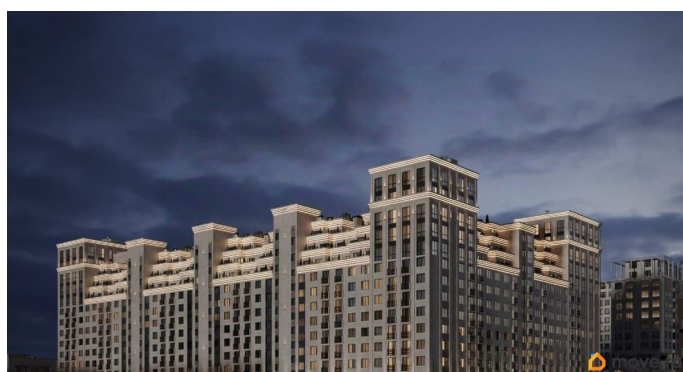

«Аксис Патриот» от застройщика «СЗ Аксис Девелопмент - Ставрополье» расположен по адресу: г. Ставрополь, улица Артёма.