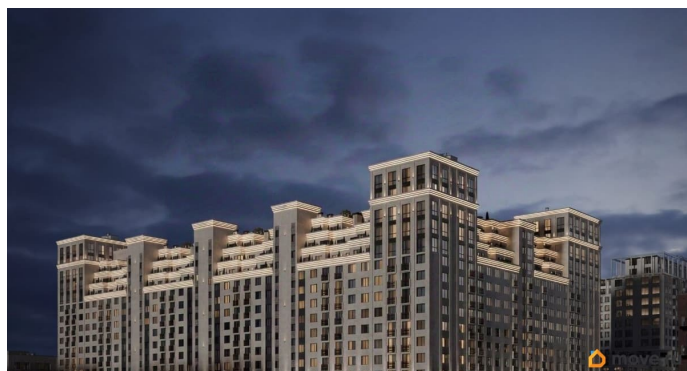

«Аксис Патриот» от застройщика «СЗ Аксис Девелопмент - Ставрополье» расположен по адресу: г. Ставрополь, улица Артёма.