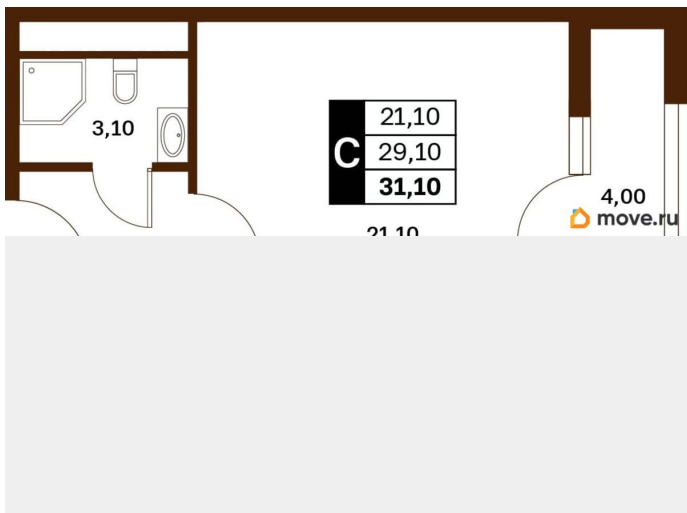

«Аксис Патриот» от застройщика «СЗ Аксис Девелопмент - Ставрополье» расположен по адресу: г. Ставрополь, улица Артёма.