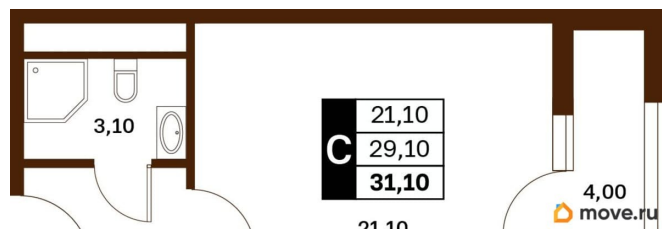

Создано: 07.04.2026 в 17:23

Обновлено: 07.04.2026 в 17:54

6 157 800 ₺

Округ

[Ставрополь, Ленинский район](#)

Квартира

Высота потолков

3 м

Жилая площадь

21.1 м²

Общая площадь

31.1 м²

Этаж

2/14

Детали объекта

Тип сделки

Продам

Раздел

[Квартиры](#)

Квартира в новостройке

да

Год сдачи

3 квартал 2030 г.

лифт

Описание

Продаётся студия в строящемся доме (Литер 2), срок сдачи: III-кв. 2030, общей площадью 31.1 кв.м., на 2 этаже. Новый жилой комплекс

<https://stavropol.move.ru/objects/929341245>

9

AXIS, AXIS

79365953708

для заметок