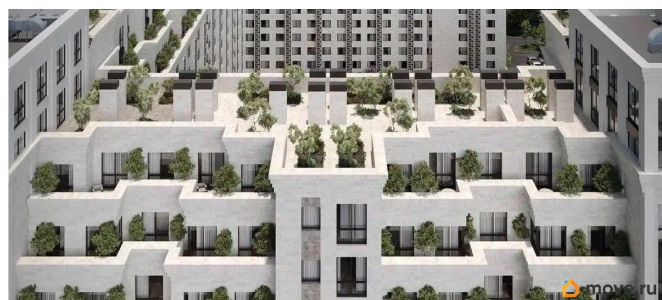

Создано: 07.04.2026 в 16:14

Обновлено: 07.04.2026 в 17:21

6 313 300 ₺

Округ

[Ставрополь, Ленинский район](#)

Квартира

Высота потолков

3 м

Жилая площадь

21.1 м²

Общая площадь

31.1 м²

Этаж

3/14

Детали объекта

Тип сделки

Продам

Раздел

[Квартиры](#)

Квартира в новостройке

да

Год сдачи

3 квартал 2030 г.

лифт

Описание

Продаётся студия в строящемся доме (Литер 2), срок сдачи: III-кв. 2030, общей площадью 31.1 кв.м., на 3 этаже. Новый жилой комплекс

<https://stavropol.move.ru/objects/929341219>

6

AXIS, AXIS

79365953708

для заметок