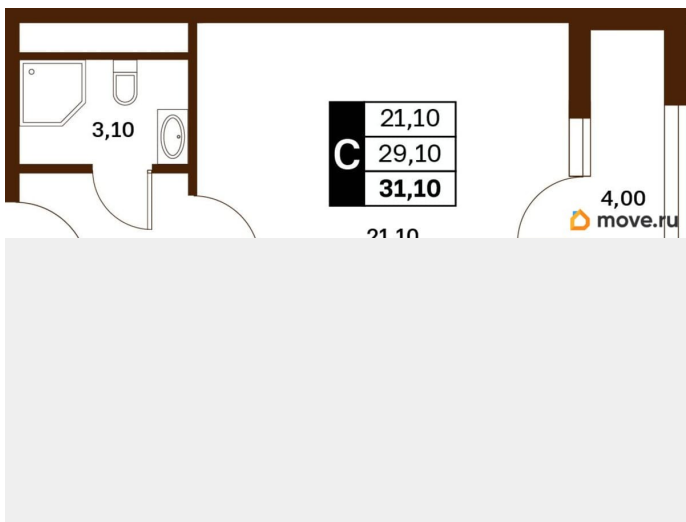

Move.ru - вся недвижимость России