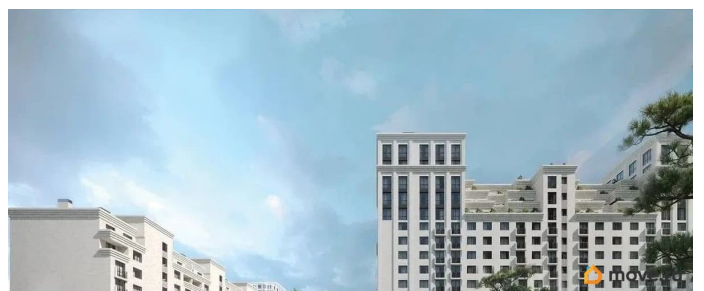

«Аксис Патриот» от застройщика «СЗ Аксис Девелопмент - Ставрополье» расположен по адресу: г. Ставрополь, улица Артёма.