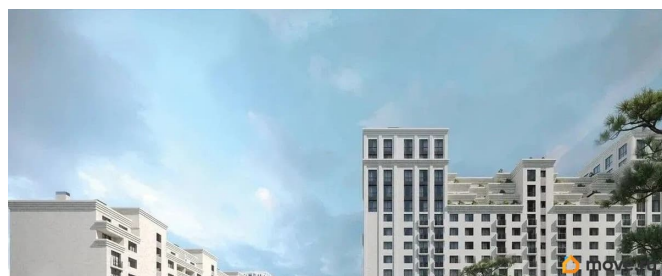

🕒 Создано: 17.02.2026 в 17:14

🔄 Обновлено: 09.04.2026 в 13:18

6 313 300 ₺

Округ

[Ставрополь, Ленинский район](#)

Квартира

Высота потолков

3 м

Общая площадь

31.1 м²

Этаж

6/14

Детали объекта

Тип сделки

Продам

Раздел

[Квартиры](#)

Квартира в новостройке

да

Год сдачи

3 квартал 2030 г.

лифт

Описание

Продаётся студия в строящемся доме (Литер 2), срок сдачи: III-кв. 2030, общей площадью 31.1 кв.м., на 6 этаже. Новый жилой комплекс «Аксис Патриот» от застройщика «СЗ Аксис Девелопмент - Ставрополье» расположен по адресу: г. Ставрополь, улица Артёма.

<https://stavropol.move.ru/objects/9290251090>

Новостройки, Новостройки

79842326509

для заметок