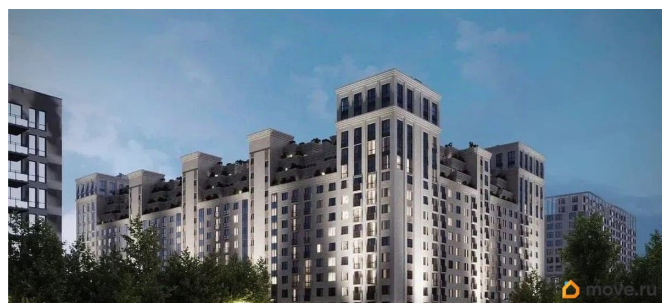

Создано: 17.02.2026 в 17:18

Обновлено: 07.04.2026 в 12:31

6 468 800 ₺

Округ

[Ставрополь, Ленинский район](#)

Квартира

Высота потолков

3 м

Общая площадь

31.1 м²

Этаж

8/14

Детали объекта

Тип сделки

Продам

Раздел

[Квартиры](#)

Квартира в новостройке

да

Год сдачи

3 квартал 2030 г.

лифт

Описание

Продаётся студия в строящемся доме (Литер 2), срок сдачи: III-кв. 2030, общей площадью 31.1 кв.м., на 8 этаже. Новый жилой комплекс «Аксис Патриот» от застройщика «СЗ Аксис Девелопмент - Ставрополье» расположен по адресу: г. Ставрополь, улица Артёма.

<https://stavropol.move.ru/objects/929019672>

4

Новостройки, Новостройки

79842326509

для заметок