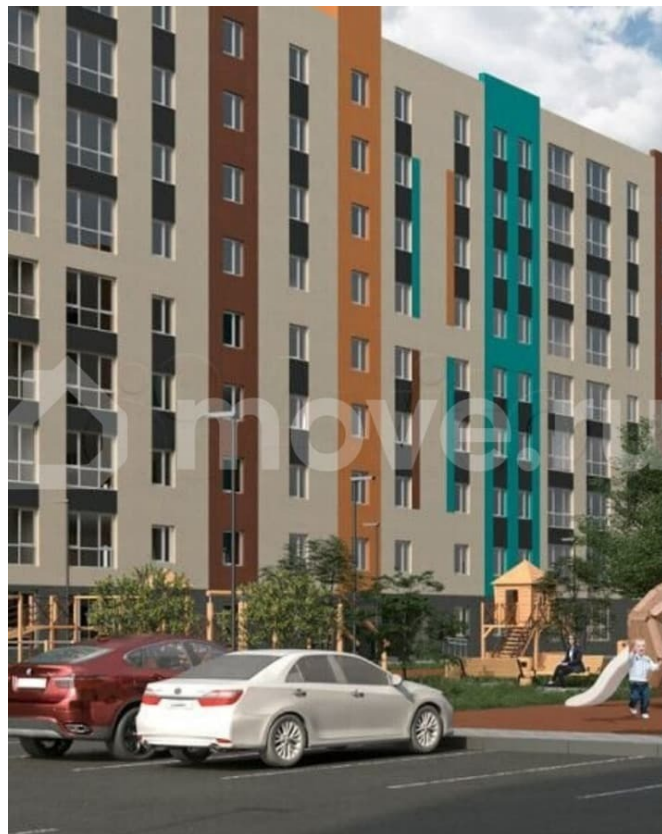

Улица

[Князевский переулок](#)

## Описание

ЖК «по пер. Князевский» — это современный жилой комплекс комфорт-класса, состоящий из трёх корпусов. Комплекс предлагает квартиры, развитую инфраструктуру и удобную транспортную доступность. Жители

<https://stavropol.move.ru/objects/929310210>

4

**Валерия, Риелтор**

**89251234567**

для заметок

жилого комплекса могут быстро добраться до любой точки города: остановка общественного транспорта находится всего в 137 метрах от комплекса. Удобные маршруты по улицам Половецкая, Кооперативная и Князевский переулок позволяют экономить время на поездках по городу. На территории жилого комплекса предусмотрены все необходимые удобства для комфортной жизни: наземный паркинг с местами для инвалидов, игровые площадки для детей, зоны для спорта и прогулок, а также озеленение территории. В шаговой доступности от жилого комплекса находятся социальные объекты: детский сад, школа, аптеки, продуктовые магазины. Любители природы оценят близость дендрария. Особое внимание в жилом комплексе уделяется доступности и комфорту. Входные группы оснащены пандусами и понижающими площадками для обеспечения беспрепятственного доступа. Для удобства перемещения по этажам в доме установлено восемь лифтов: четыре пассажирских и четыре грузовых. Планировки квартир отличаются разнообразием. Можно выбрать вариант «без отделки», который включает окна и базовую входную дверь, а иногда и без межкомнатных перегородок. Это даёт возможность создать пространство по своему вкусу и потребностям. Электричество проведено до щитка в подъезде, а радиаторы отопления, штукатурка стен, откосы, подоконники и сантехническое оборудование могут быть подобраны по индивидуальным предпочтениям.