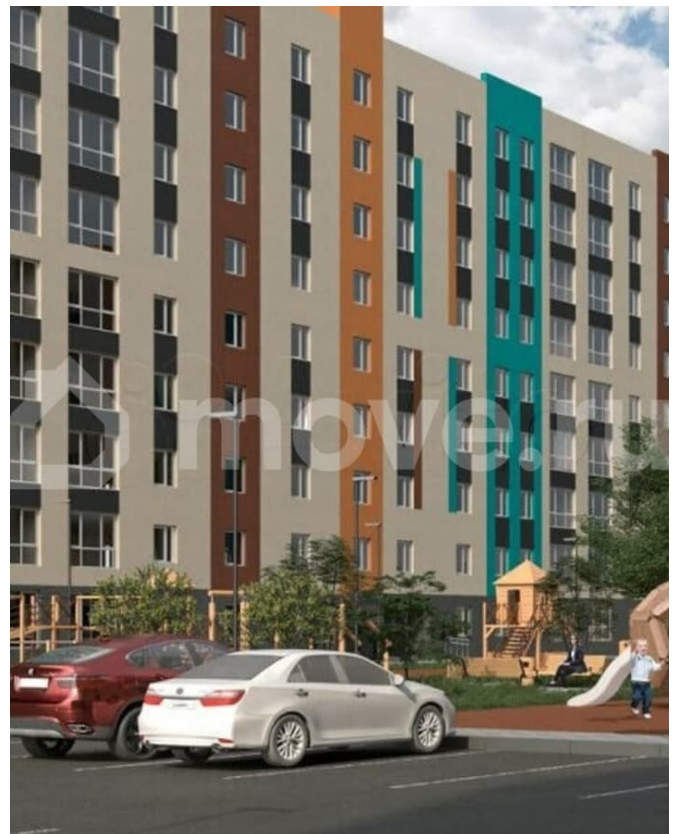

Улица

[Князевский переулок](#)

## Описание

ЖК «по пер. Князевский» — это современный жилой комплекс комфорт-класса, состоящий из трёх корпусов. Комплекс предлагает квартиры, развитую инфраструктуру и удобную транспортную доступность. Жители

<https://stavropol.move.ru/objects/929307026>

9

**Валерия, Риелтор**

**89251234567**

для заметок

жилого комплекса могут быстро добраться до любой точки города: остановка общественного транспорта находится всего в 137 метрах от комплекса. Удобные маршруты по улицам Половецкая, Кооперативная и Князевский переулок позволяют экономить время на поездках по городу. На территории жилого комплекса предусмотрены все необходимые удобства для комфортной жизни: наземный паркинг с местами для инвалидов, игровые площадки для детей, зоны для спорта и прогулок, а также озеленение территории. В шаговой доступности от жилого комплекса находятся социальные объекты: детский сад, школа, аптеки, продуктовые магазины. Любители природы оценят близость дендрария. Особое внимание в жилом комплексе уделяется доступности и комфорту. Входные группы оснащены пандусами и понижающими площадками для обеспечения беспрепятственного доступа. Для удобства перемещения по этажам в доме установлено восемь лифтов: четыре пассажирских и четыре грузовых. Планировки квартир отличаются разнообразием. Можно выбрать вариант «без отделки», который включает окна и базовую входную дверь, а иногда и без межкомнатных перегородок. Это даёт возможность создать пространство по своему вкусу и потребностям. Электричество проведено до щитка в подъезде, а радиаторы отопления, штукатурка стен, откосы, подоконники и сантехническое оборудование могут быть подобраны по индивидуальным предпочтениям.