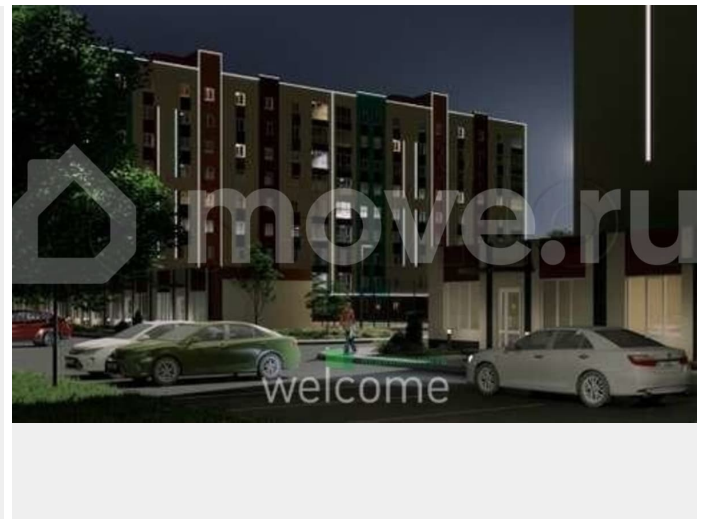

## Описание

Новый жилой комплекс “На Князевском” расположен в 5 минутах от центра Михайловска и в 25 минутах от Ставрополя. Дом расположен в экологически чистом районе города. В шаговой доступности

<https://stavropol.move.ru/objects/9288790038>

**Менеджер по продажам КМВ  
Новостройки, Риелтор  
89251234567**

для заметок

детский сад, школа, аптеки, продуктовые магазины, дендрарий. Стены дома выполнены из монолит-кирпича, что обеспечивает защиту от ветра, сохраняет тепло и комфорт квартир. Этот материал, проверенный временем, гарантирует долговечность и надежность конструкции, минимизируя затраты на отопление и кондиционирование. В каждой квартире установлены современные стеклопакеты, обеспечивающие отличную звукоизоляцию и сохранение тепла. На территории ЖК расположены детская и спортивная площадки, зона отдыха для взрослых, наземная парковка, включая места для инвалидов. Продуманное благоустройство территории создает атмосферу уюта и комфорта. Ландшафтный дизайн, включающий в себя зеленые насаждения и цветники, радует глаз и способствует приятному отдыху на свежем воздухе. Все квартиры сдаются с качественной предчистовой отделкой, что позволяет новым владельцам воплотить свои дизайнерские идеи и создать интерьер по своему вкусу. Индивидуальный подход к каждому клиенту и гибкая система оплаты делают приобретение жилья в ЖК "На Князевском" доступным и выгодным.