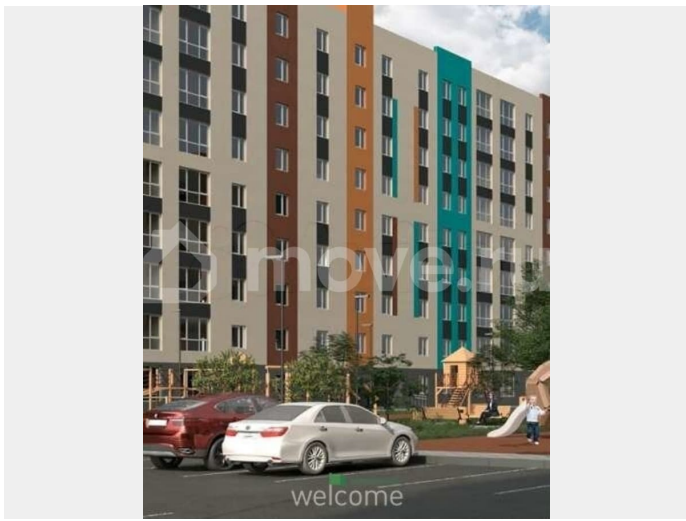

## Описание

Новый жилой комплекс “На Князевском” расположен в 5 минутах от центра Михайловска и в 25 минутах от Ставрополя. Дом расположен в экологически чистом районе города. В шаговой доступности

<https://stavropol.move.ru/objects/9288790038>

**Менеджер по продажам КМВ  
Новостройки, Риелтор  
89251234567**

для заметок

детский сад, школа, аптеки, продуктовые магазины, дендрарий. Стены дома выполнены из монолит-кирпича, что обеспечивает защиту от ветра, сохраняет тепло и комфорт квартир. Этот материал, проверенный временем, гарантирует долговечность и надежность конструкции, минимизируя затраты на отопление и кондиционирование. В каждой квартире установлены современные стеклопакеты, обеспечивающие отличную звукоизоляцию и сохранение тепла. На территории ЖК расположены детская и спортивная площадки, зона отдыха для взрослых, наземная парковка, включая места для инвалидов. Продуманное благоустройство территории создает атмосферу уюта и комфорта. Ландшафтный дизайн, включающий в себя зеленые насаждения и цветники, радует глаз и способствует приятному отдыху на свежем воздухе. Все квартиры сдаются с качественной предчистовой отделкой, что позволяет новым владельцам воплотить свои дизайнерские идеи и создать интерьер по своему вкусу. Индивидуальный подход к каждому клиенту и гибкая система оплаты делают приобретение жилья в ЖК "На Князевском" доступным и выгодным.