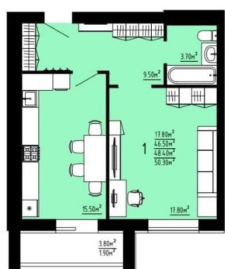

Продаётся студия в сданном доме (Герцена, 147А1 (2 этап)), срок сдачи: III-кв. 2025, общей площадью 29.5 кв.м., на 6 этаже. «Надежда» - это семейный жилой комплекс клубного типа, где приоритет отдается наивысшему уровню безопасности, физического и психологического комфорта. Это уютная, максимально продуманная среда, где нет случайных людей, случайных технических или дизайнерских решений.