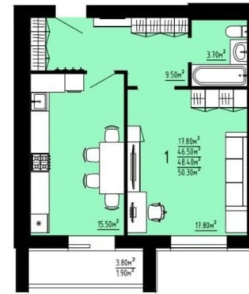

🕒 Создано: 17.03.2026 в 10:49

🔄 Обновлено: 06.04.2026 в 13:49

Ставропольский край, Ставрополь, улица Герцена, 147А1

4 030 000 ₺

Ставропольский край, Ставрополь, улица Герцена, 147А1

Округ

[Ставрополь, Промышленный район](#)

Улица

[улица Герцена](#)

Квартира

Высота потолков

2.85 м

Общая площадь

29.5 м²

Этаж

6/12

Детали объекта

Тип сделки

Продам

Раздел

[Квартиры](#)

Ремонт

с отделкой

Квартира в новостройке

да

Год сдачи

3 квартал 2025 г.

Описание

<https://stavropol.move.ru/objects/9291891310>

Магазин новостроек, Магазин новостроек

79019314927

для заметок