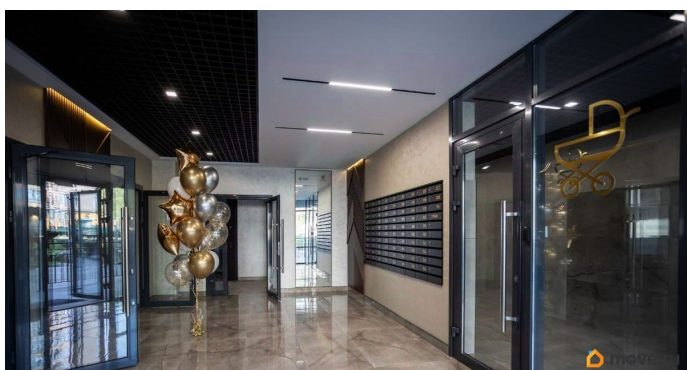

для заметок

Продаётся студия в сданном доме (Герцена, 147А1 (2 этап)), срок сдачи: III-кв. 2025, общей площадью 29.5 кв.м., на 6 этаже. «Надежда» - это семейный жилой комплекс клубного типа, где приоритет отдается наивысшему уровню безопасности, физического и психологического комфорта. Это уютная, максимально продуманная среда, где нет случайных людей, случайных технических или дизайнерских решений.