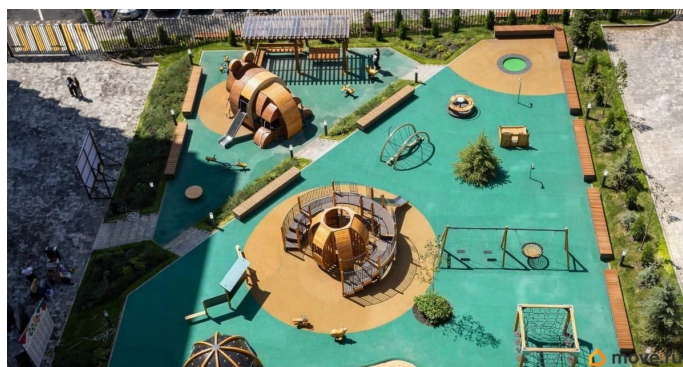

для заметок

Продаётся студия в сданном доме (Герцена, 147А1 (2 этап)), срок сдачи: III-кв. 2025, общей площадью 29.5 кв.м., на 6 этаже. «Надежда» - это семейный жилой комплекс клубного типа, где приоритет отдается наивысшему уровню безопасности, физического и психологического комфорта. Это уютная, максимально продуманная среда, где нет случайных людей, случайных технических или дизайнерских решений.