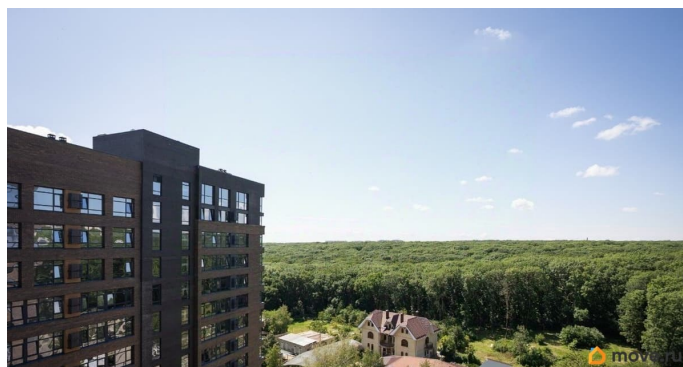

для заметок

Продаётся студия в сданном доме (Герцена, 147А1 (2 этап)), срок сдачи: III-кв. 2025, общей площадью 29.5 кв.м., на 6 этаже. «Надежда» - это семейный жилой комплекс клубного типа, где приоритет отдается наивысшему уровню безопасности, физического и психологического комфорта. Это уютная, максимально продуманная среда, где нет случайных людей, случайных технических или дизайнерских решений.