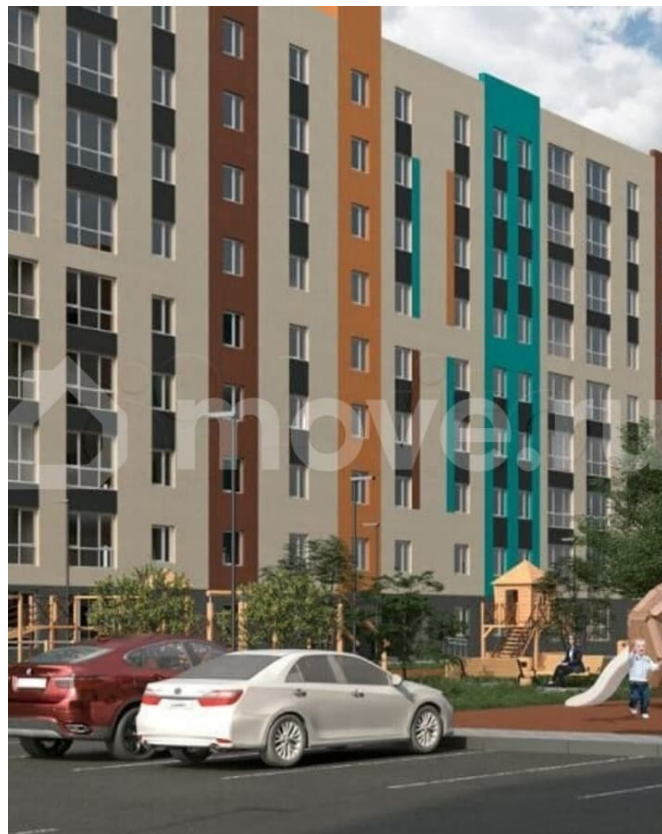

Улица

[Князевский переулок](#)

Квартира

Общая площадь

28.6 м²

Этаж

5/10

Детали объекта

Описание

ЖК «по пер. Князевский» — это современный жилой комплекс комфорт-класса, состоящий из трёх корпусов. Комплекс предлагает квартиры, развитую инфраструктуру и удобную транспортную доступность. Жители

<https://stavropol.move.ru/objects/9293289146>

Валерия, Риелтор

89251234567

для заметок

жилого комплекса могут быстро добраться до любой точки города: остановка общественного транспорта находится всего в 137 метрах от комплекса. Удобные маршруты по улицам Половецкая, Кооперативная и Князевский переулок позволяют экономить время на поездках по городу. На территории жилого комплекса предусмотрены все необходимые удобства для комфортной жизни: наземный паркинг с местами для инвалидов, игровые площадки для детей, зоны для спорта и прогулок, а также озеленение территории. В шаговой доступности от жилого комплекса находятся социальные объекты: детский сад, школа, аптеки, продуктовые магазины. Любители природы оценят близость дендрария. Особое внимание в жилом комплексе уделяется доступности и комфорту. Входные группы оснащены пандусами и понижающими площадками для обеспечения беспрепятственного доступа. Для удобства перемещения по этажам в доме установлено восемь лифтов: четыре пассажирских и четыре грузовых. Планировки квартир отличаются разнообразием. Можно выбрать вариант «без отделки», который включает окна и базовую входную дверь, а иногда и без межкомнатных перегородок. Это даёт возможность создать пространство по своему вкусу и потребностям. Электричество проведено до щитка в подъезде, а радиаторы отопления, штукатурка стен, откосы, подоконники и сантехническое оборудование могут быть подобраны по индивидуальным предпочтениям.