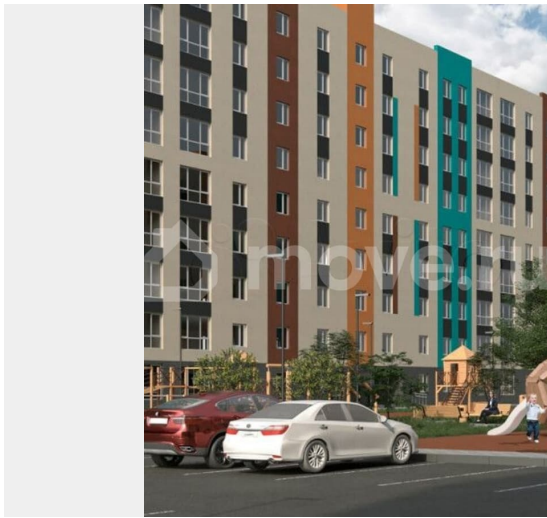

Улица

[Князевский переулок](#)

Квартира

Общая площадь

28.6 м²

Этаж

8/10

Детали объекта

Описание

ЖК «по пер. Князевский» — это современный жилой комплекс комфорт-класса, состоящий из трёх корпусов. Комплекс предлагает квартиры, развитую инфраструктуру и удобную транспортную доступность. Жители

<https://stavropol.move.ru/objects/929310210>

2

Валерия, Риелтор

89251234567

для заметок

жилого комплекса могут быстро добраться до любой точки города: остановка общественного транспорта находится всего в 137 метрах от комплекса. Удобные маршруты по улицам Половецкая, Кооперативная и Князевский переулок позволяют экономить время на поездках по городу. На территории жилого комплекса предусмотрены все необходимые удобства для комфортной жизни: наземный паркинг с местами для инвалидов, игровые площадки для детей, зоны для спорта и прогулок, а также озеленение территории. В шаговой доступности от жилого комплекса находятся социальные объекты: детский сад, школа, аптеки, продуктовые магазины. Любители природы оценят близость дендрария. Особое внимание в жилом комплексе уделяется доступности и комфорту. Входные группы оснащены пандусами и понижающими площадками для обеспечения беспрепятственного доступа. Для удобства перемещения по этажам в доме установлено восемь лифтов: четыре пассажирских и четыре грузовых. Планировки квартир отличаются разнообразием. Можно выбрать вариант «без отделки», который включает окна и базовую входную дверь, а иногда и без межкомнатных перегородок. Это даёт возможность создать пространство по своему вкусу и потребностям. Электричество проведено до щитка в подъезде, а радиаторы отопления, штукатурка стен, откосы, подоконники и сантехническое оборудование могут быть подобраны по индивидуальным предпочтениям.