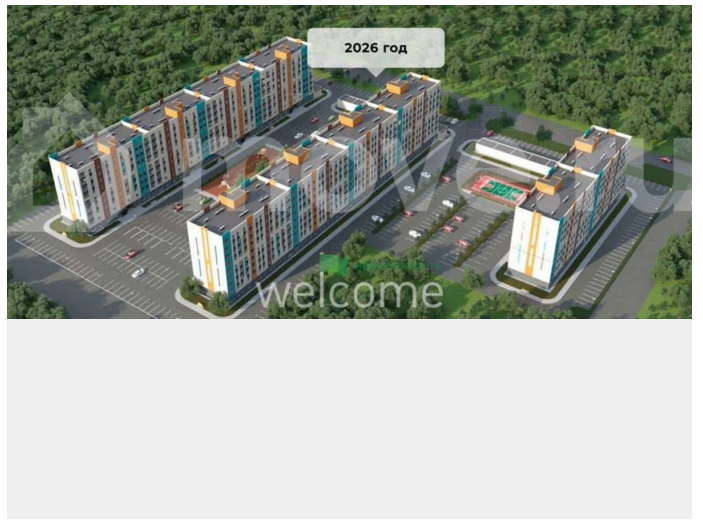

Move.ru - вся недвижимость России