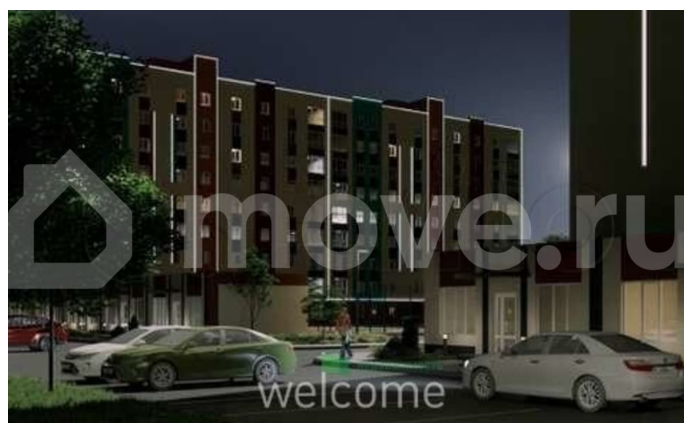

детский сад, школа, аптеки, продуктовые магазины, дендрарий. Стены дома выполнены из монолит-кирпича, что обеспечивает защиту от ветра, сохраняет тепло и комфорт квартир. Этот материал, проверенный временем, гарантирует долговечность и надежность конструкции, минимизируя затраты на отопление и кондиционирование. В каждой квартире установлены современные стеклопакеты, обеспечивающие отличную звукоизоляцию и сохранение тепла. На территории ЖК расположены детская и спортивная площадки, зона отдыха для взрослых, наземная парковка, включая места для инвалидов. Продуманное благоустройство территории создает атмосферу уюта и комфорта. Ландшафтный дизайн, включающий в себя зеленые насаждения и цветники, радует глаз и способствует приятному отдыху на свежем воздухе. Все квартиры сдаются с качественной предчистовой отделкой, что позволяет новым владельцам воплотить свои дизайнерские идеи и создать интерьер по своему вкусу. Индивидуальный подход к каждому клиенту и гибкая система оплаты делают приобретение жилья в ЖК "На Князевском" доступным и выгодным.

недвижимость