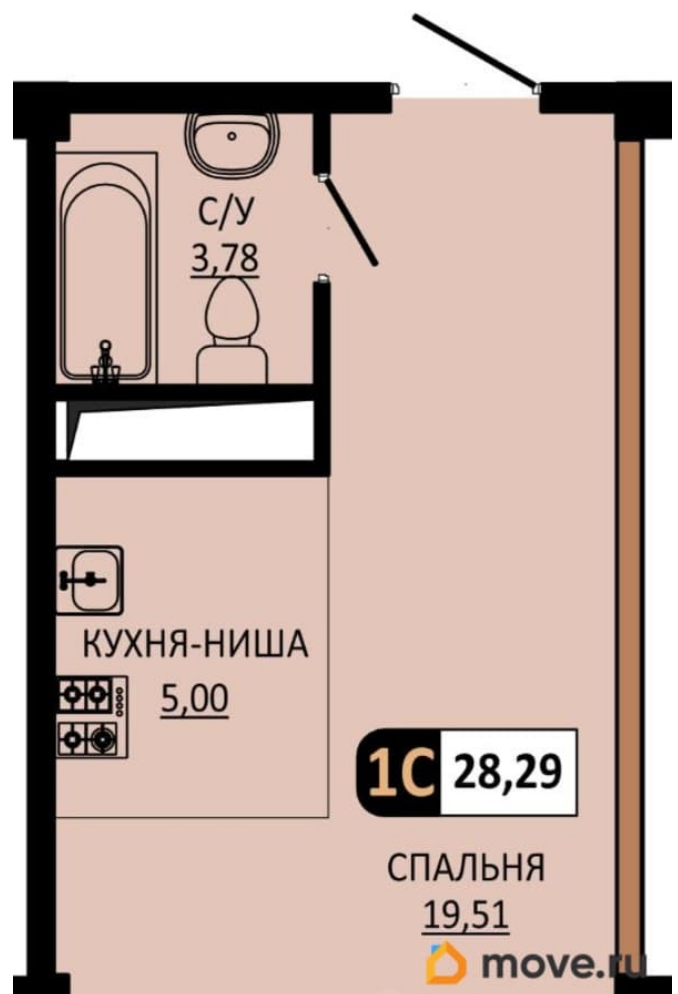

Создано: 10.03.2026 в 17:11

Обновлено: 10.04.2026 в 13:57

3 960 600 ₺

Квартира

Высота потолков

2.95 м

Жилая площадь

18.3 м²

Площадь кухни

5 м²

Общая площадь

28.29 м²

Этаж

4/10

Детали объекта

Тип сделки

Продам

Раздел

[Квартиры](#)

Тип санузла

совмещенный

Ремонт

без отделки

Квартира в новостройке

да

Год сдачи

1 квартал 2029 г.

лифт

<https://stavropol.move.ru/objects/929349788>

5

Развитие Курортов Пятигорск,

Развитие Курортов Пятигорск

79942519036

для заметок