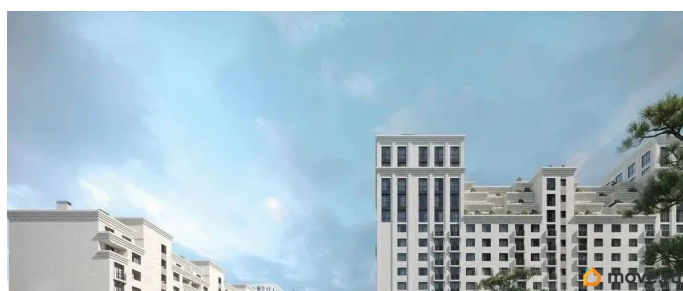

«Аксис Патриот» от застройщика «СЗ Аксис Девелопмент - Ставрополье» расположен по адресу: г. Ставрополь, улица Артёма.