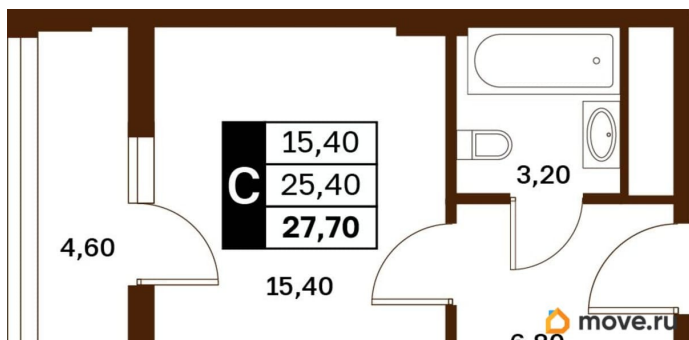

«Аксис Патриот» от застройщика «СЗ Аксис Девелопмент - Ставрополье» расположен по адресу: г. Ставрополь, улица Артёма.