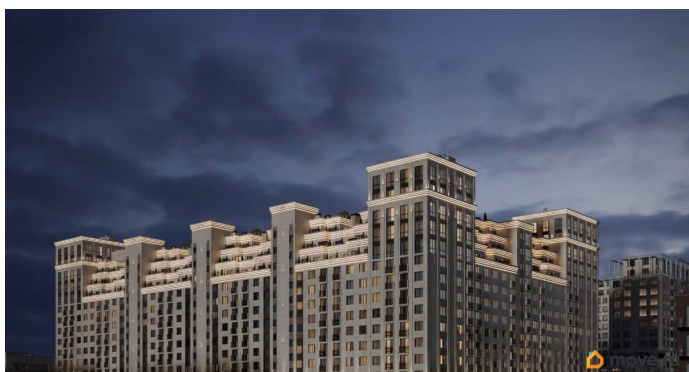

«Аксис Патриот» от застройщика «СЗ Аксис Девелопмент - Ставрополье» расположен по адресу: г. Ставрополь, улица Артёма.