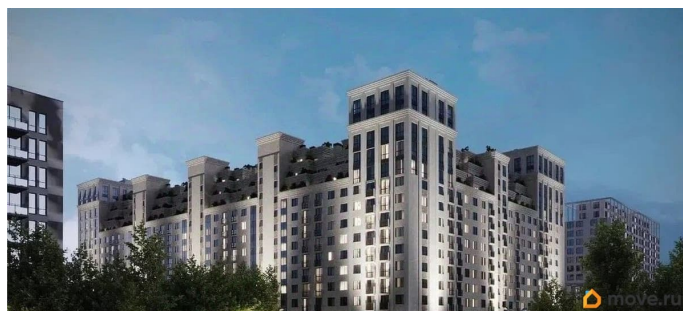

«Аксис Патриот» от застройщика «СЗ Аксис Девелопмент - Ставрополье» расположен по адресу: г. Ставрополь, улица Артёма.