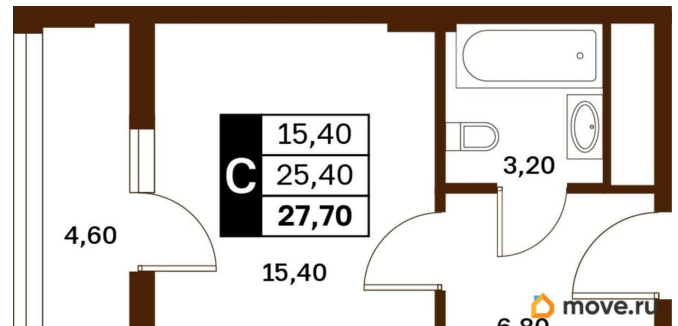

Создано: 07.04.2026 в 17:13

Обновлено: 07.04.2026 в 17:39

5 761 600 ₺

Округ

[Ставрополь, Ленинский район](#)

Квартира

Высота потолков

3 м

Жилая площадь

15.4 м²

Общая площадь

27.7 м²

Этаж

2/14

Детали объекта

Тип сделки

Продам

Раздел

[Квартиры](#)

Квартира в новостройке

да

Год сдачи

3 квартал 2030 г.

лифт

Описание

Продаётся студия в строящемся доме (Литер 2), срок сдачи: III-кв. 2030, общей площадью 27.7 кв.м., на 2 этаже. Новый жилой комплекс

<https://stavropol.move.ru/objects/929341225>

8

AXIS, AXIS

79365953708

для заметок