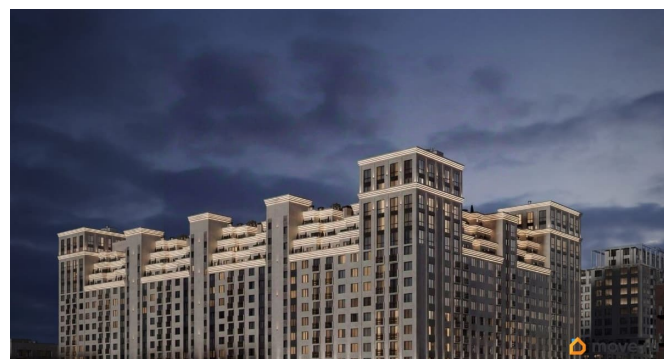

Создано: 17.02.2026 в 16:33

Обновлено: 07.04.2026 в 13:31

5 623 100 ₺

Округ

[Ставрополь, Ленинский район](#)

Квартира

Высота потолков

3 м

Общая площадь

27.7 м²

Этаж

2/14

Детали объекта

Тип сделки

Продам

Раздел

[Квартиры](#)

Квартира в новостройке

да

Год сдачи

3 квартал 2030 г.

лифт

Описание

Продаётся студия в строящемся доме (Литер 2), срок сдачи: III-кв. 2030, общей площадью 27.7 кв.м., на 2 этаже. Новый жилой комплекс «Аксис Патриот» от застройщика «СЗ Аксис Девелопмент - Ставрополье» расположен по адресу: г. Ставрополь, улица Артёма.

<https://stavropol.move.ru/objects/929025108>

5

Новостройки, Новостройки

79842326509

для заметок