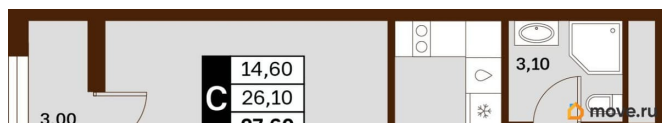

Создано: 07.04.2026 в 16:06

Обновлено: 07.04.2026 в 17:09

5 934 000 ₺

Округ

[Ставрополь, Ленинский район](#)

Квартира

Жилая площадь

14.6 м²

Общая площадь

27.6 м²

Этаж

8/14

Детали объекта

Тип сделки

Продам

Раздел

[Квартиры](#)

Квартира в новостройке

да

Год сдачи

3 квартал 2030 г.

лифт

Описание

Продаётся студия в строящемся доме (Литер 2), срок сдачи: III-кв. 2030, общей площадью 27.6 кв.м., на 8 этаже. Новый жилой комплекс «Аксис Патриот» от застройщика «СЗ Аксис Девелопмент - Ставрополье» расположен по адресу: г. Ставрополь, улица Артёма.

<https://stavropol.move.ru/objects/929341248>

6

AXIS, AXIS

79365953708

для заметок