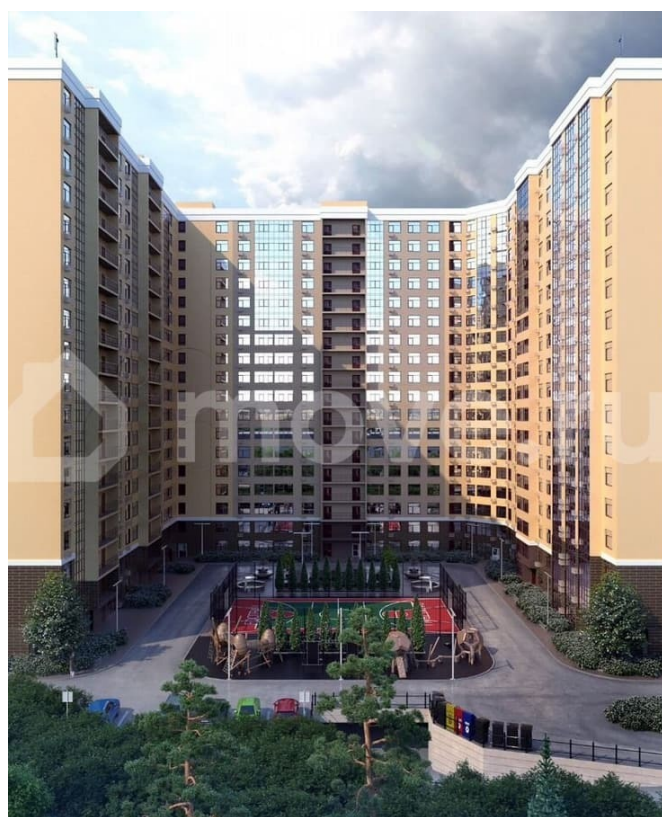

🕒 Создано: 13.02.2026 в 04:01

🔄 Обновлено: 03.04.2026 в 05:08

**Ставропольский край, Ставрополь, ул.
Индустриальная/Ленина, 50**

3 416 300 ₽

Ставропольский край, Ставрополь, ул.

Индустриальная/Ленина, 50

Квартира

Общая площадь

26.9 м²

Этаж

3/18

Детали объекта

Тип сделки

Продам

Раздел

[Квартиры](#)

Ремонт

с отделкой

Квартира в новостройке

да

Описание

Современный ЖК «Классика»!!! 18-этажный дом, расположенный в живописном районе Ставрополя, в 7 минутах ходьбы от Ботанического сада и Северо-Кавказского федерального университета. Рядом с Комплексом располагается лес с Травертиновыми источниками, что позволит жителям наслаждаться чистым воздухом,

<https://stavropol.move.ru/objects/928976677>

1

**Екатерина Андреева, ЮЖНАЯ
СТРОИТЕЛЬНАЯ КОМПАНИЯ-ЮГ
89251234567**

для заметок