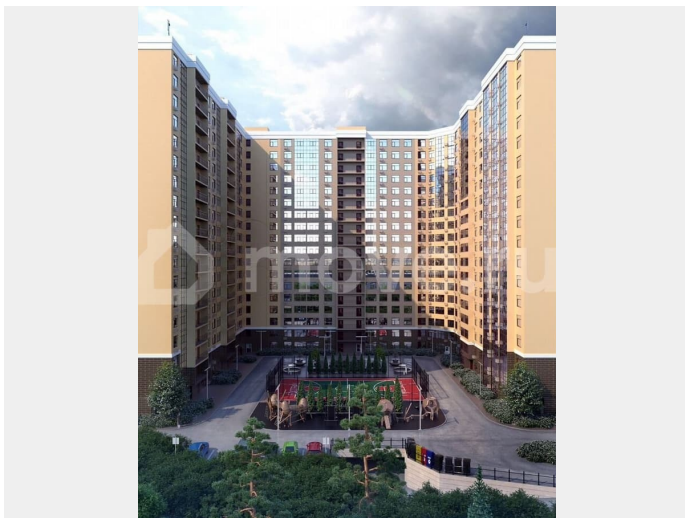

живописными пейзажами и тишиной. Адрес: Индустриальная, з/у 50, ул. Ленина, 441/6. Квартира сдаётся в предчистовой отделке (стяжка/штукатурка) - индивидуальное отопление - газовый двухконтурный котёл - тёплый пол (кухня, прихожая, сан. узел) - французские окна; - вывод под электроплиту (пониженный тариф на электроэнергию) - электропроводка (выключатели, розетки) от застройщика; - качественная входная дверь В доме: - подземный паркинг с лифтом - кладовые помещения - закрытый двор - уютная территория — Любой вид расчета, удобный для Вас: - 100% расчет Денежные средства размещаются на счете эскроу! Срок ввода объекта в эксплуатацию 3 квартал 2025 года. Ждём Вас в наших офисах Отдела Продаж для более подробной консультации. Ул. Мира, д. 278, д. 3 этаж Ул. 45 Параллель, 50 к1 Status № 173931